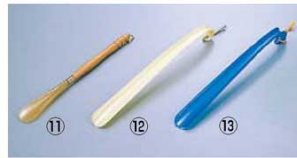

材質:豚毛100%

⑥シューズクリーナー P13149

4324130	230×50×30
材質:柄/ホリプロピレン	
毛/PVC	

●繊維がしなやかで抜けにくいです。

リントローラー

商品コード	外寸
⑦カバー付	8118700 230×66
⑧スベア	8118800 96×6m

●54回巻
●洋服のホコリ、毛髪、糸くず取りに最適なサイズ。

クツペラ

商品コード	全長	幅
⑨スルーペット SB-8106	8124500	263×40
⑩シューペット S-8105	8124400	300×40

材質:ポリスチレン樹脂

くつぺら

商品コード	全長
⑪白木地 長柄	6937400 460
⑫アセチ アイボリー	6937500 430
⑬PP ブルー	6937100 420

⑭靴ペラ ジャーマンシューホーン A

1059100 全長:575
材質:アセチルセルロース樹脂