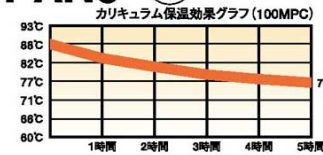

①カムキャリア 100MPC

カラー	商品コード
ダークブラウン	0927400
コーヒーベージュ	0927500
外寸:680×457×H394	
内寸:533×350×H203	
重量:11.0kg	
容量:22ℓ	
収容量:フルサイズ(1/1)深さ	65で3枚
	100で2枚
	200で1枚

*ドローリーは⑧、⑨をご使用下さい。

②カムキャリア 200MPC

カラー	商品コード
ダークブラウン	0927800
コーヒーベージュ	0927900
外寸:673×425×H527	
内寸:549×343×H330	
重量:14.0kg	
容量:34ℓ	
収容量:フルサイズ(1/1)深さ	65で4枚
	100で3枚
	150で2枚

*ドローリーは⑧をご使用下さい。

③カムキャリア 300MPC

カラー	商品コード
ダークブラウン	0928000
コーヒーベージュ	0928100
外寸:425×622×H568	
内寸:337×546×H356	
重量:14.5kg	
容量:34ℓ	
収容量:フルサイズ(1/1)深さ	65で4枚
	100で3枚
	150で2枚

*ドローリーは⑧、⑨をご使用下さい。

④カムキャリア 100MPCHL

カラー	商品コード
ダークブラウン	0927600
コーヒーベージュ	0927700
外寸:680×457×H394	
内寸:533×350×H203	
重量:11.0kg	
容量:22ℓ	
収容量:フルサイズ(1/1)深さ	65で3枚
	100で2枚
	200で1枚