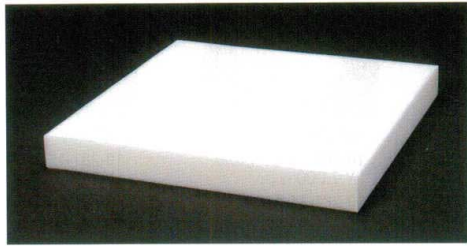

パンフレット番号	問合せ先	電話番号
20311-280	株式会社クイックパック	0564-59-3525

座布団 EG (中身)

えんしつ ENSHITU 280

10-280-1 EGウレタン(ストレートカット)
 中身 ¥ 650 (W370・D370・H40) 40×40角用
 中身 ¥ 700 (W400・D400・H40) 43×43角用
 中身 ¥ 900 (W420・D420・H40) 45×45角用
 中身 ¥ 1,100 (W470・D470・H50) 50×50角用
 中身 ¥ 2,500 (W520・D560・H60) 55×59銘仙判
 中身 ¥ 3,300 (W560・D600・H60) 59×63八幡判
 (ポリウレタン100%)

10-280-2 EGウレタン(Rカット)
 並質中身 ¥ 1,900 (W470・D470・H60) 50角用
 並質中身 ¥ 3,200 (W520・D560・H60) 銘仙判
 並質中身 ¥ 3,300 (W560・D600・H60) 八幡判
 (ポリウレタン100%)

10-280-3 EG綿ミックス
 中身 ¥ 1,800 (W400・D400・H80) 40×40角用
 中身 ¥ 1,800 (W430・D430・H80) 43×43角用
 中身 ¥ 1,800 (W450・D450・H80) 45×45角用
 中身 ¥ 1,800 (W500・D500・H80) 50×50角用
 中身 ¥ 2,000 (W550・D590・H100) 銘仙判
 中身 ¥ 2,450 (W590・D630・H100) 八幡判
 中身 ¥ 3,700 (W650・D690・H100) ドンス判
 中身 ¥ 4,900 (W680・D720・H100) 大判
 (綿90%・ポリエステル10%)

10-280-4 EG綿ミックス ウレタン芯入り
 中身 ¥ 2,450 (W550・D590・H100) 銘仙判
 中身 ¥ 2,950 (W590・D630・H100) 八幡判

10-280-5 羽根クッション
 中身 ¥ 4,260 (W550・D590)
 (生地)綿100% (中身)1kgフェザー100%
 中身 ¥ 4,530 (W590・D630)
 (生地)綿100% (中身)1.2kgフェザー100%