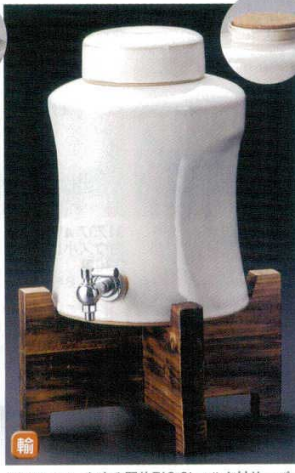

31809-736 手描ぶどう木台付焼酎サーバー(有田焼) 18,000円 1×8入 (2,300cc)
31810-736 手描ぶどう焼酎カップ(有田焼) 1,400円 1×80入 (9×8cm)

31811-736 印判唐草木台付焼酎サーバー(有田焼) 18,000円 1×8入 (2,300cc)
31812-736 印判唐草 焼酎カップ(有田焼) 1,400円 1×80入 (9×8cm)

31813-466 信楽風1升サーバー(木台付) 11,000円 8入 (16.8×17.8cm・2,400cc)
31814-466 信楽風1升サーバー用木台 2,150円 60入 (19.3×14.5cm)

31815-736 天目吹マルチサーバー(2.8L) 6,200円 1×8入 (2,800cc)

31816-666 古信楽焼酎サーバー・焼杉台付(信楽焼) 23,000円 (23×24cm・3,600cc・台20×16cm)

31817-316 かすみ野杵形1.8Lコルク付サーバー 8,000円 (16×16×23.5cm・1,800cc)

31818-316 かすみ野杵形3.6Lコルク付サーバー 11,000円 (18.5×18.5×28cm・3,600cc)