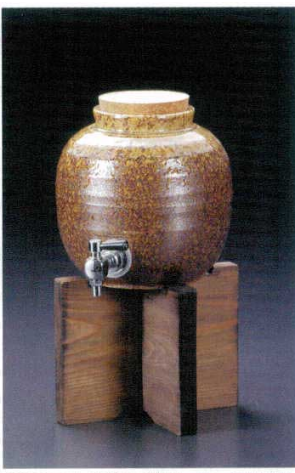

輸

31806-736 黒陶袖吹マルチサーバー(1.8L) 6,000円 1入 (18×17cm・1,800cc)
31805-736 黒陶袖吹ロックカップ 650円 1×80入 (9×9cm・300cc)

輸

31807-736 十草マルチサーバー(1.8L) 6,300円 1入 (14.5×17cm・1,800cc)

31808-316 赤絵梅角形1.8Lコルク付サーバー 9,000円 (15×15×18cm・1,800cc)

31809-736 手描ぶどう木台付焼酎サーバー(有田焼) 18,000円 1×8入 (2,300cc)
31810-736 手描ぶどう焼酎カップ(有田焼) 1,400円 1×80入 (9×8cm)

31811-736 印判唐草木台付焼酎サーバー(有田焼) 18,000円 1×8入 (2,300cc)
31812-736 印判唐草 焼酎カップ(有田焼) 1,400円 1×80入 (9×8cm)

31813-466 信楽風1升サーバー(木台付) 11,000円 8入 (16.8×17.8cm・2,400cc)
31814-466 信楽風1升サーバー用木台 2,150円 60入 (19.3×14.5cm)