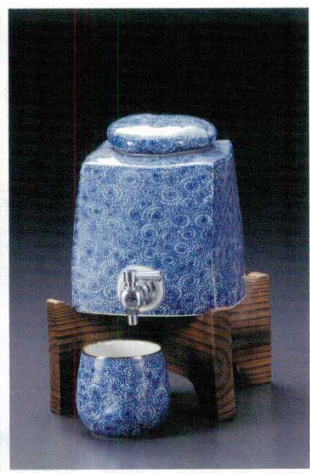

輸

31806-736 黒陶袖吹マルチサーバー(1.8L) 6,000円 1入 (18×17cm・1,800cc)
31805-736 黒陶袖吹ロックカップ 650円 1×80入 (9×9cm・300cc)

輸

31807-736 十草マルチサーバー(1.8L) 6,300円 1入 (14.5×17cm・1,800cc)

31808-316 赤絵梅角形1.8Lコルク付サーバー 9,000円 (15×15×18cm・1,800cc)

31809-736 手描ぶどう木台付焼酎サーバー(有田焼) 18,000円 1×8入 (2,300cc)
31810-736 手描ぶどう焼酎カップ(有田焼) 1,400円 1×80入 (9×8cm)

31811-736 印判唐草木台付焼酎サーバー(有田焼) 18,000円 1×8入 (2,300cc)
31812-736 印判唐草 焼酎カップ(有田焼) 1,400円 1×80入 (9×8cm)

31813-466 信楽風1升サーバー(木台付) 11,000円 8入 (16.8×17.8cm・2,400cc)
31814-466 信楽風1升サーバー用木台 2,150円 60入 (19.3×14.5cm)