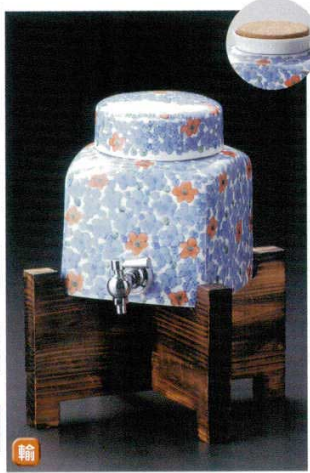

31801-736 刷毛渦(木台付)マルチサーバー(有田焼) 7,500円 1×8入 (1,500cc)

31802-736 いろはマルチサーバー(有田焼) 8,300円 1×8入 (1,400cc)
31803-736 いろは焼酎カップ(有田焼) 1,250円 1×80入 (250cc)

輸

31804-736 古窯焼酎サーバー(黒) (1.8L) 6,000円 1×8入 (φ15.5×25cm・1,800cc)

輸

31806-736 黒陶袖吹マルチサーバー(1.8L) 6,000円 1入 (18×17cm・1,800cc)
31805-736 黒陶袖吹ロックカップ 650円 1×80入 (9×9cm・300cc)

輸

31807-736 十草マルチサーバー(1.8L) 6,300円 1入 (14.5×17cm・1,800cc)

31808-316 赤絵梅角形1.8Lコルク付サーバー 9,000円 (15×15×18cm・1,800cc)