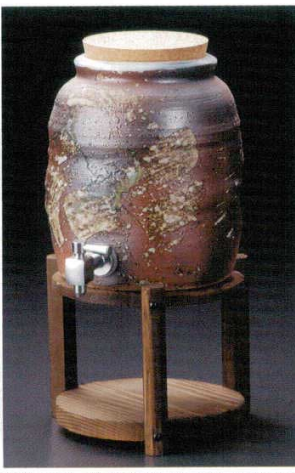

31809-736 手描ぶどう木台付焼酎サーバー(有田焼) 18,000円 1×8入 (2,300cc)
31810-736 手描ぶどう焼酎カップ(有田焼) 1,400円 1×80入 (9×8cm)

31811-736 印判唐草木台付焼酎サーバー(有田焼) 18,000円 1×8入 (2,300cc)
31812-736 印判唐草 焼酎カップ(有田焼) 1,400円 1×80入 (9×8cm)

31813-466 信楽風1升サーバー(木台付) 11,000円 8入 (16.8×17.8cm・2,400cc)
31814-466 信楽風1升サーバー用木台 2,150円 60入 (19.3×14.5cm)

31815-736 天目吹マルチサーバー(2.8L) 6,200円 1×8入 (2,800cc)

31816-666 古信楽焼酎サーバー・焼杉台付(信楽焼) 23,000円 (23×24cm・3,600cc・台20×16cm)

31817-316 かすみ野杵形1.8Lコルク付サーバー 8,000円 (16×16×23.5cm・1,800cc)

31818-316 かすみ野杵形3.6Lコルク付サーバー 11,000円 (18.5×18.5×28cm・3,600cc)