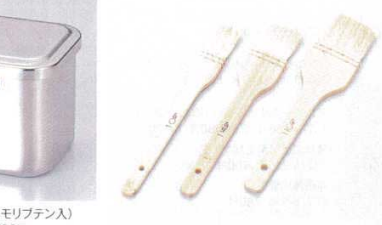

パンフレット番号	問合せ先	電話番号
20316-751	株式会社クイックパック	0564-59-3525

厨房用品 751

ガラスウェア p710~

鉄前漆器 p722~

木器木製器 p736~

スノーコト台トレイコースター 漆かご p744~

厨房用品 p748~

信楽焼 p756~

花磁 p760~

招き猫 縁起 p762~

神仏器 p766~

18-8スプレードル

75101-856 **890円** (10cc) 75107-856 **1,610円** (200cc)

75102-856 **970円** (36cc) 75108-856 **1,930円** (270cc)

75103-856 **1,050円** (54cc) 75109-856 **2,210円** (360cc)

75104-856 **1,180円** (90cc) 75110-856 **3,300円** (540cc)

75105-856 **1,420円** (144cc) 75111-856 **4,790円** (1,000cc)

75106-856 **1,500円** (180cc) 75112-856 **7,100円** (1,800cc)

75113~75116 75119 75121 75123~75124 75127

18-8横口レードル 75117~75118 75120 75122 75125~75126 75128

18-8横口レードル
75113-856 **1,160円** (70cc) 75119-856 **1,100円** (9.4cm)

75114-856 **1,400円** (90cc) 18-8縦口スキナー
75120-856 **1,260円**

75115-856 **1,820円** (144cc) 75116-856 **2,090円** (180cc)

ステンレードル柄お玉
75117-856 **970円** (穴無9.5cm・90cc) 75121-856 **1,160円** (70cc)

75118-856 **1,060円** (穴有9.5cm) 18-8横口スキナー
75122-856 **1,260円** (70cc)

ステンターナー
75123-856 **890円** (大9×7cm) 75124-856 **970円** (特大10.5×9.7cm)

ステンコックフォーク
75127-856 **1,130円** (39cm)

ステンケーターナー
75128-856 **1,420円** (16.8×7×全長36cm)

ステン木柄レードル
75129-856 **1,180円** (穴明11×33cm) 75130-856 **1,030円** (穴無11×33cm)

ステン共柄カギ付汁杓子
75131-856 **420円** (7cm) 75132-856 **480円** (8.2cm)

75133-856 **560円** (8.5cm) 75134-856 **660円** (9.2cm)

75135-856 **930円** (10.5cm)

ステン共柄カギ付汁杓子穴明
75136-856 **500円** (7cm) 75137-856 **540円** (8.2cm)

75138-856 **650円** (8.5cm) 75139-856 **750円** (9.2cm)

75140-856 **1,020円** (10.5cm)