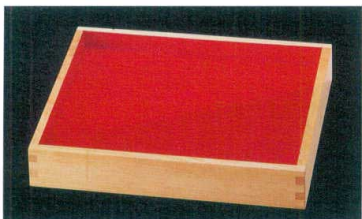

2-1260-4 直運 ¥9,150 (裏面)
尺4 両面デリカバット 白木内朱 罫
420×310×55 G1-248-4 (9-641-6)

2-1260-5 直運 ¥2,550
尺1寸用目皿 白木 罫
305×230×20 G1-248-5 (9-641-3)

2-1260-6 直運 ¥2,850
尺2寸用目皿 白木 罫
333×240×20 G1-248-6 (9-641-5)

2-1260-7 直運 ¥3,150
尺4寸用目皿 白木 罫
390×280×20 G1-248-7 (9-641-7)

両面タイプ(朱/黒)

2-1260-8 直運 ¥6,950
9.5寸 両面惣菜盆 (浅) 白木内朱裏黒 罫
285×255×45 G1-248-8 (9-641-8)

2-1260-9 直運 ¥7,200
尺1 両面惣菜盆 (浅) 白木内朱裏黒 罫
330×270×45 G1-248-9 (9-641-9)

2-1260-10 直運 ¥7,800
尺3 両面惣菜盆 (浅) 白木内朱裏黒 罫
400×290×45 G1-248-10 (9-641-10)