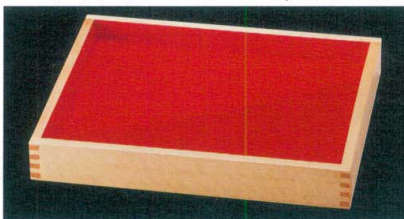

パンフレット番号	問合せ先	電話番号
20330-1260	株式会社クイックパック	0564-59-3525

両面タイプ(朱/朱)

2-1260-2 直運 ¥7,600 (裏面)
尺1 両面デリカバット 白木内朱 罫
335×260×55 G1-248-2 (9-641-2)

2-1260-3 直運 ¥7,900 (裏面)
尺2 両面デリカバット 白木内朱 罫
365×270×55 G1-248-3 (9-641-4)

2-1260-4 直運 ¥9,150 (裏面)
尺4 両面デリカバット 白木内朱 罫
420×310×55 G1-248-4 (9-641-6)

2-1260-5 直運 ¥2,550
尺1寸用目皿 白木 罫
305×230×20 G1-248-5 (9-641-3)

2-1260-6 直運 ¥2,850
尺2寸用目皿 白木 罫
333×240×20 G1-248-6 (9-641-5)

2-1260-7 直運 ¥3,150
尺4寸用目皿 白木 罫
390×280×20 G1-248-7 (9-641-7)

両面タイプ(朱/黒)

2-1260-8 直運 ¥6,950
9.5寸 両面惣菜盆 (浅) 白木内朱裏黒 罫
285×255×45 G1-248-8 (9-641-8)

2-1260-9 直運 ¥7,200
尺1 両面惣菜盆 (浅) 白木内朱裏黒 罫
330×270×45 G1-248-9 (9-641-9)

2-1260-10 直運 ¥7,800
尺3 両面惣菜盆 (浅) 白木内朱裏黒 罫
400×290×45 G1-248-10 (9-641-10)