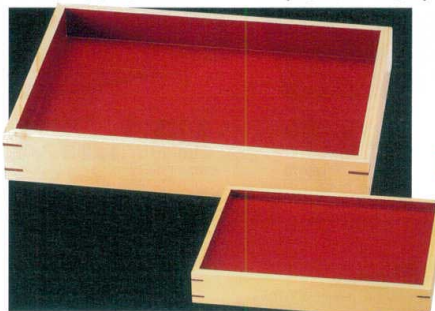

パンフレット番号	問合せ先	電話番号
20330-1260	株式会社クイックパック	0564-59-3525

両面タイプ(朱/朱)

2-1260-2 直運 ¥7,600 (裏面)
尺1 両面デリカバット 白木内朱 罫
335×260×55 G1-248-2 (9-641-2)

2-1260-3 直運 ¥7,900 (裏面)
尺2 両面デリカバット 白木内朱 罫
365×270×55 G1-248-3 (9-641-4)

2-1260-4 直運 ¥9,150 (裏面)
尺4 両面デリカバット 白木内朱 罫
420×310×55 G1-248-4 (9-641-6)

2-1260-5 直運 ¥2,550
尺1寸用目皿 白木 罫
305×230×20 G1-248-5 (9-641-3)

2-1260-6 直運 ¥2,850
尺2寸用目皿 白木 罫
333×240×20 G1-248-6 (9-641-5)

2-1260-7 直運 ¥3,150
尺4寸用目皿 白木 罫
390×280×20 G1-248-7 (9-641-7)

両面タイプ(朱/黒)

2-1260-8 直運 ¥6,950
9.5寸 両面惣菜盆 (浅) 白木内朱裏黒 罫
285×255×45 G1-248-8 (9-641-8)

2-1260-9 直運 ¥7,200
尺1 両面惣菜盆 (浅) 白木内朱裏黒 罫
330×270×45 G1-248-9 (9-641-9)

2-1260-10 直運 ¥7,800
尺3 両面惣菜盆 (浅) 白木内朱裏黒 罫
400×290×45 G1-248-10 (9-641-10)

2-1260-11 直運 ¥6,950
9.5寸 両面惣菜盆 (深) 白木内朱裏黒 罫
290×255×45 G1-248-11 (9-641-11)

2-1260-12 直運 ¥7,250
尺1 両面惣菜盆 (深) 白木内朱裏黒 罫
330×270×45 G1-248-12 (9-641-12)

2-1260-13 直運 ¥7,800
尺3 両面惣菜盆 (深) 白木内朱裏黒 罫
400×290×45 G1-248-13 (9-641-13)