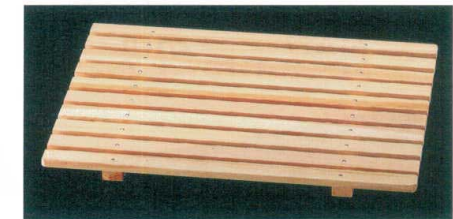

パンフレット番号	問合せ先	電話番号
20330-1260	株式会社クイックパック	0564-59-3525

両面タイプ(朱/朱)

2-1260-2 直運 ¥7,600 (裏面)
尺1 両面デリカバット 白木内朱 罫
335×260×55 G1-248-2 (9-641-2)

2-1260-3 直運 ¥7,900 (裏面)
尺2 両面デリカバット 白木内朱 罫
365×270×55 G1-248-3 (9-641-4)

2-1260-4 直運 ¥9,150 (裏面)
尺4 両面デリカバット 白木内朱 罫
420×310×55 G1-248-4 (9-641-6)

2-1260-5 直運 ¥2,550
尺1寸用目皿 白木 罫
305×230×20 G1-248-5 (9-641-3)

2-1260-6 直運 ¥2,850
尺2寸用目皿 白木 罫
333×240×20 G1-248-6 (9-641-5)

2-1260-7 直運 ¥3,150
尺4寸用目皿 白木 罫
390×280×20 G1-248-7 (9-641-7)

両面タイプ(朱/黒)

2-1260-8 直運 ¥6,950
9.5寸 両面惣菜盆 (浅) 白木内朱裏黒 罫
285×255×45 G1-248-8 (9-641-8)

2-1260-9 直運 ¥7,200
尺1 両面惣菜盆 (浅) 白木内朱裏黒 罫
330×270×45 G1-248-9 (9-641-9)

2-1260-10 直運 ¥7,800
尺3 両面惣菜盆 (浅) 白木内朱裏黒 罫
400×290×45 G1-248-10 (9-641-10)