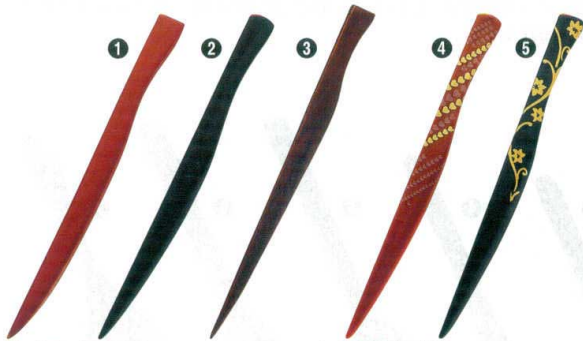

パンフレット番号	問合せ先	電話番号
20330-1679	株式会社クイックパック	0564-59-3525

1679 ナイフ・フォーク

- | | |
|---------------------------------------|--|
| ナイフ AC 118×9 | ナイフ(小) AC 118×9 |
| 2-1679-1 赤OM ¥240 HS-6161-1 (9-846-1) | 2-1679-4 赤ハート ¥800 HS-6161-4 (9-846-4) |
| 2-1679-2 黒OM ¥240 HS-6161-2 (9-846-2) | 2-1679-5 黒金唐草 ¥700 HS-6161-5 (9-846-5) |
| 木製ナイフ ふき漆 閑 124×13 | |
| 2-1679-3 ¥520 HS-6161-3 (9-846-3) | |

プリンセスフォーク (重厚型)

- | | |
|--|--|
| プリンセスフォーク A 126×16 | |
| 2-1679-6 朱 ¥430 HS-6161-15 (60001540) | |
| 2-1679-7 溜 ¥430 HS-6161-16 (60001550) | |
| 2-1679-8 シャンパンG ¥600 HS-6161-17 (82158248) | |

- | | |
|---------------------------------------|--|
| 15cmデザートフォーク A 148×13 | |
| 2-1679-9 朱 ¥530 HS-6161-6 (90032767) | |
| 2-1679-10 溜 ¥530 HS-6161-7 (90032768) | |