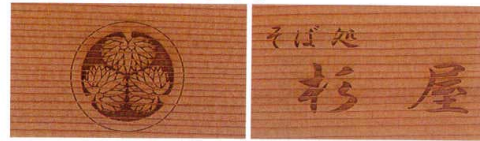

パンフレット番号	問合せ先	電話番号
20330-722	株式会社クイックパック	0564-59-3525

越前漆器 木製 杉そば器 722

※クリアー塗にて、キズや汚れを防止します。

※焼印で家紋・ネーム入れ承ります。(別途料金)

杉盛ざる

2-722-1 本体 ¥5,800 円 200×142×50
SB-6-1 (9-340-5)
2-722-2 竹ス ¥380 円 180×123
SB-6-2 (9-340-6)

杉角ざる

2-722-3 本体 ¥6,100 円 192×192×50
SB-6-3 (9-340-7)
2-722-4 竹ス ¥380 円 173×173
SB-6-4 (9-340-8)

天然木ネズコセイロ 722

※ネズコ木目にてキズを防止します。

木製そばセイロ

木製ネズコミニセイロ

2-722-5 本体 ¥3,400 円 173×165×53
SB-6-5 (9-340-9)
2-722-6 竹ス ¥380 円 115×115
SB-6-6 (9-340-10)