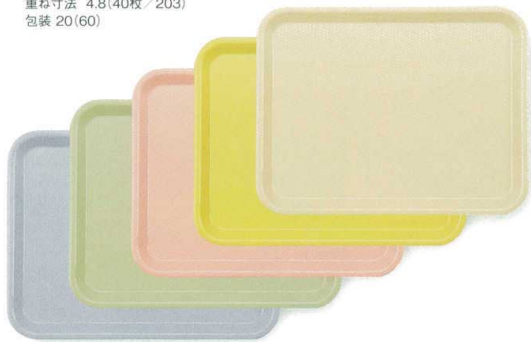

パンフレット番号	問合せ先	電話番号
20333-38	株式会社クイックパック	0564-59-3525

A857-504W 深皿 A801-504W ホール
A865-504W 底平深皿 PPE886-05CW トレー

PPE TRAY

[PPEトレイ(素地)]

エコロジーを考慮し、
リサイクル可能な学校給食用として
開発したPPE樹脂トレイです。

超耐熱!

特徴

1. 非常に軽い。
2. リサイクルが容易。
3. 耐熱水性に優れる。
4. 酸・アルカリ性に強い。
5. 耐衝撃性能に優れ、曲げても割れにくい。
6. 消毒保管庫設定温度 85~90℃
7. 熱に強い (耐熱温度 130℃)

PPE880型素地トレイ

349×269×16mm
重量 245g(40枚/9.8kg)
重ね寸法 4.8(40枚/203)
包装 20(60)

PPE880-01 ホワイト ¥1,450

PPE880-02 イエロー ¥1,450

PPE880-03 ピンク ¥1,450

PPE880-04 グリーン ¥1,450

PPE880-05 ブルー ¥1,450

PPE881型素地トレイ

370×280×17mm
重量 272g(40枚/10.9kg)
重ね寸法 4.9(40枚/208)
包装 20(60)

PPE881-01 ホワイト ¥1,650

PPE881-02 イエロー ¥1,650

PPE881-03 ピンク ¥1,650

PPE881-04 グリーン ¥1,650

PPE881-05 ブルー ¥1,650

PPE884型素地トレイ

330×330×16mm
重量 290g(40枚/11.6kg)
重ね寸法 4.7(40枚/200)
包装 20(60)