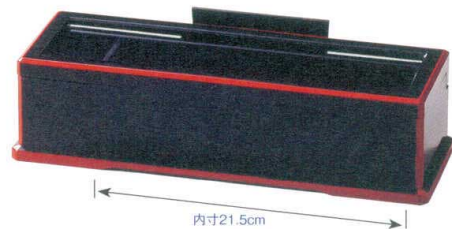

若250-6 O-5-37 内寸21.5cm
A 平蓋箸箱 白木
¥3,150 (27.7×10×7.2) 梱40

若250-7 O-5-33 内寸21.5cm
A 平蓋箸箱 総紫檀塗
¥5,800 (27.7×10×7.2) 梱40

ニュー箸箱用メニュー立て

PAT・P

若250-8 A ニュー箸箱用メニュー立て 黒
O-6-53 ¥900 (9.7×7.1×3.8)

内寸21.5cm

若250-9 A メニュー立て付きニュー箸箱
黒淵朱(楊子入付)
¥4,000 (27.5×12.8×7.2)

箸箱に合体!

箸箱の背にメニュー立てを合体できます。
他の箸箱にも対応しておりますので、お問合せください。
(別途取り付け申し受けます ¥300)

若250-10 A ニュー箸箱用メニュー立て
ウルミ
¥950 (9.7×7.1×3.8)

内寸21.5cm

若250-11 A メニュー立て付きニュー箸箱
ウルミ(楊枝入付)
¥4,300 (27.5×12.8×7.2)