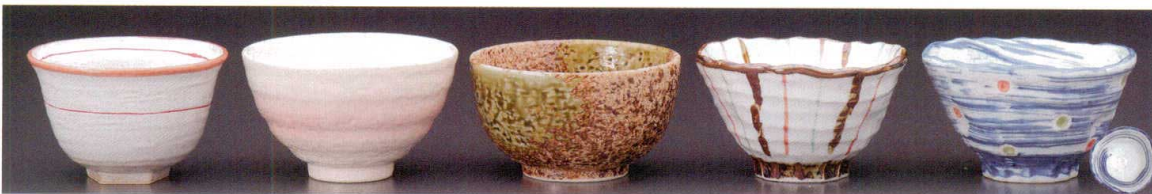

天ぷら皿
香水

付出皿
焼物皿

絵皿さんま皿
ホッケ皿
仕切付煎茶皿

40311-108 鳥獣戯画(紺)小井 1,380円 (123×88mm)
 40312-158 あめ釉反多用碗 1,350円 (132×77mm)
 40313-158 ルリ反多用碗 1,350円 (132×77mm)
 40314-158 志野刷毛多用碗 1,300円 (129×74mm)
 40315-458 織部千筋多用碗 1,300円 (130×75mm)

丸皿

長角皿
正角皿
変形皿

のり皿
角皿
小皿

大鉢
多用鉢
組鉢

40316-328 晴美多用井 1,300円 (128×82mm)
 40317-408 桜志野多用井 1,250円 (133×79mm)
 40318-338 美濃伊賀4.5深碗 1,200円 (135×76mm)
 40319-028 3色段トクサ4.5多用井 1,240円 (138×135×80mm)
 40320-028 刷毛目水玉4.5多用井 1,240円 (138×135×80mm)