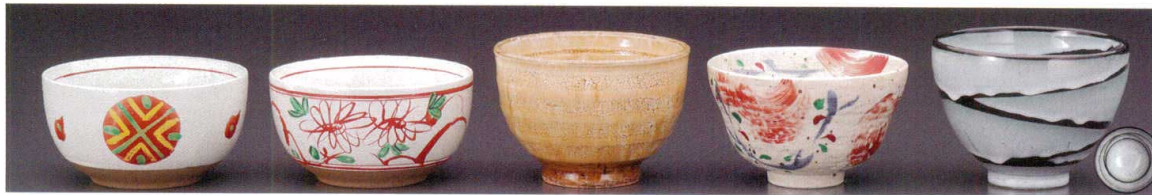

パンフレット番号	問合せ先	電話番号
20353-403	株式会社クイックパック	0564-59-3525

多用碗大 403

40301-288 赤土丸紋多用井 1,430円 (135×70mm)
40302-288 赤土万歴多用井 1,430円 (135×70mm)
40303-038 いらほ梅花木4.5井 1,430円 (128×89mm)
40304-028 赤絵風車紋4.5お好井 1,400円 (130×78mm)
40305-338 雪舟ノッポ井大 1,400円 (128×95mm)

刺身鉢
向付

小鉢

小付
珍味
円菓子

蕎麦
小吸物碗
肌富士盛皿