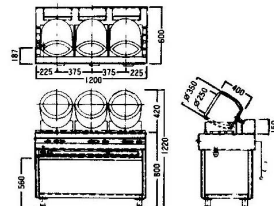

### ③ロータリーシェフ RC-05T

- ¥310,000  
 商品コード LP 6948610 13A 6948620

外形寸法(mm)	300×530×H500
ガス消費量	5.000kW/h
ガス接続口径	9.5mmゴム管
電気	単相100V 25W
炒めドラム	アルミ鋳物4.0mm厚 テフロン加工
攪拌羽根	標準巾狭羽根
電源接続	プラグ
点火方式	自動着火式
調理能力	およそ500g~600g(食材によって変わります。)
重量	20kg

### ⑥ロータリーシェフ スタンド型 RC-3

- ¥1,000,000  
 商品コード LP 3161210 13A 3161220

型 式	④RC-1	⑤RC-2	⑥RC-3
外形寸法	450×600×H1,200	900×600×H1,200	1,200×600×H1,220
ガス消費量(LP)	13.96kW/h	26.28kW/h	39.31kW/h
ガス消費量(13A)	12,000kW/h	22,600kW/h	33,800kW/h
ガス接続口	LP	15A	
	13A	20A	
回転駆動部	100V 25W×1	100V 25W×2	100V 25W×3
重量	50kg	95kg	122kg