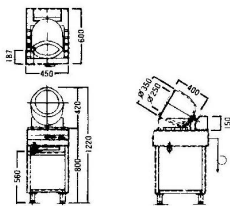

### ③ロータリーシェフ RC-05T

- ¥310,000  
 商品コード LP 6948610 13A 6948620

外形寸法(mm)	300×530×H500
ガス消費量	5.000kW/h
ガス接続口径	9.5mmゴム管
電気	単相100V 25W
炒めドラム	アルミ鋳物4.0mm厚 テフロン加工
攪拌羽根	標準巾狭羽根
電源接続	プラグ
点火方式	自動着火式
調理能力	およそ500g~600g(食材によって変わります。)
重量	20kg

### ⑥ロータリーシェフ スタンド型 RC-3

- ¥1,000,000  
 商品コード LP 3161210 13A 3161220

型 式	④RC-1	⑤RC-2	⑥RC-3
外形寸法	450×600×H1,200	900×600×H1,200	1,200×600×H1,220
ガス消費量(LP)	13.96kW/h	26.28kW/h	39.31kW/h
ガス消費量(13A)	12,000kW/h	22,600kW/h	33,800kW/h
ガス接続口	LP	15A	
	13A	20A	
回転駆動部	100V 25W×1	100V 25W×2	100V 25W×3
重量	50kg	95kg	122kg