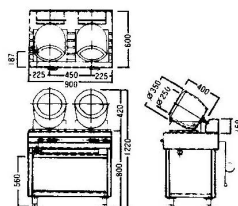

### ③ロータリーシェフ RC-05T

- ¥310,000  
 商品コード LP 6948610 13A 6948620

外形寸法(mm)	300×530×H500
ガス消費量	5.000kW/h
ガス接続口径	9.5mmゴム管
電気	単相100V 25W
炒めドラム	アルミ鋳物4.0mm厚 テフロン加工
攪拌羽根	標準巾狭羽根
電源接続	プラグ
点火方式	自動着火式
調理能力	およそ500g~600g(食材によって変わります。)
重量	20kg

### ⑥ロータリーシェフ スタンド型 RC-3

- ¥1,000,000  
 商品コード LP 3161210 13A 3161220

型 式	④RC-1	⑤RC-2	⑥RC-3
外形寸法	450×600×H1,200	900×600×H1,200	1,200×600×H1,220
ガス消費量(LP)	13.96kW/h	26.28kW/h	39.31kW/h
ガス消費量(13A)	12,000kW/h	22,600kW/h	33,800kW/h
ガス接続口	LP	15A	
	13A	20A	
回転駆動部	100V 25W×1	100V 25W×2	100V 25W×3
重量	50kg	95kg	122kg