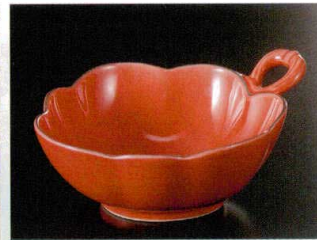

パンフレット番号	問合せ先	電話番号
20383-1270	株式会社クイックパック	0564-59-3525

高台中鉢 (有田焼) 1270

3-1270-1 (直運) 販売価格 ¥1,750
木の葉小鉢 赤釉 (有田焼) 陶
137×106×57 (80112440)

3-1270-2 (直運) 販売価格 ¥1,750
木の葉小鉢 黄釉 (有田焼) 陶
137×106×57 (80112450)

3-1270-3 (直運) 販売価格 ¥3,100
内グリーン白吹継小中付 (有田焼) 陶
97×95×56 2-1498-17 (80510750)

3-1270-4 (直運) 販売価格 ¥3,100
内ピンク白吹継小中付 (有田焼) 陶
97×95×56 2-1498-20 (80510760)

3-1270-5 (直運) 販売価格 ¥2,900
高台デザート 水玉ライン (有田焼) 陶
φ97×70 2-1502-8 (80506680)

3-1270-6 (直運) 販売価格 ¥2,900
錆締灰釉 四寸高台中付 (有田焼) 陶
φ110×57 2-1502-6 (80506530)