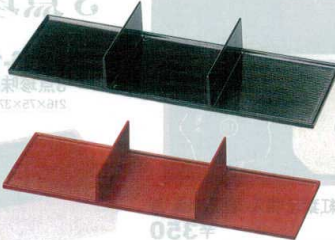

底板別
3-847-3 ¥2,200
7.5寸 千筋すかし箱 溜 [A]
230×98×45 2-1203-3 (51014030)

3-847-4 ¥1,200
7.5寸 千筋底板 金/朱 [A]
220×88×3 2-1203-4 (51014050)

3-847-5 ¥3,600
7.5寸 千筋すかし箱 パールシルバー [A]
230×98×45 2-1203-5 (51272467)

8.5寸すかし箱 ※軽くて、破損に強い

3-847-6 ¥1,300
8.5寸 すかし箱 黒 [A]
250×88×48 2-1201-5 (83060040)

8.5寸 すかし箱用三ツ仕切 [A]
3-847-7 (黒) ¥800 239×80×32 2-1201-9 (51300251)
3-847-8 朱 ¥950 239×80×32 2-1201-10 (51300250)

3-847-9 風雲長手皿 グリーン [A] ¥1,500 240×80×5 2-1201-11 (51305490)
3-847-10 タイザーカップグリーン [A] ¥900 φ45×60 2-1201-12 (51305500)
3-847-11 風雲長手皿 ピンク [A] ¥1,500 240×80×5 2-1201-13 (51305510)
3-847-12 タイザーカップピンク [A] ¥900 φ45×60 2-1201-14 (51305520)

3-847-13 ¥3,250
8.5寸 すかし箱 パールシルバー [A]
250×88×48 2-1201-6 (51272425)

3-847-14 ¥1,550 3-847-15 ¥2,600
8.5寸 すかし箱 溜 [A] 8.5寸 すかし箱用蓋 白木 [困]
250×88×48 2-1201-7 (83060050) 250×90×7 2-1201-8 (55001610)