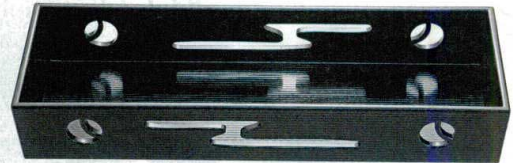

パンフレット番号	問合せ先	電話番号
20383-848	株式会社クイックパック	0564-59-3525

※軽くて、破損に強い！ 9寸長手すかし盛器 848

3-848-1 ￥2,150
9寸長手すかし盛器 オール黒 [A]
278×89×48 2-1202-1 (54300440)

3-848-2 ￥2,350
9寸長手すかし盛器 オール吟朱 [A]
278×89×48 2-1202-2 (54300450)

3-848-3 ￥3,950
9寸長手すかし盛器 パールシルバー [A]
278×89×48 2-1202-3 (51272426)

3-848-4 ￥980
9寸長手すかし盛器用3ツ仕切(黒)天朱 [A]
265×78×32 2-1202-4 (54300465)

3-848-5 ￥2,800
9寸長手すかし用木蓋 立田川(焼印) [B]
280×92×7 2-1202-5 (55008140)

料理を盛って積み重ねができます。