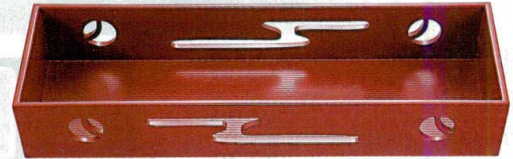

パンフレット番号	問合せ先	電話番号
20383-848	株式会社クイックパック	0564-59-3525

※軽くて、破損に強い！ 9寸長手すかし盛器 848

3-848-1 ￥2,150
9寸長手すかし盛器 オール黒 [A]
278×89×48 2-1202-1 (54300440)

3-848-2 ￥2,350
9寸長手すかし盛器 オール吟朱 [A]
278×89×48 2-1202-2 (54300450)

3-848-3 ￥3,950
9寸長手すかし盛器 パールシルバー [A]
278×89×48 2-1202-3 (51272426)

3-848-4 ￥980
9寸長手すかし盛器用3ツ仕切(黒)天朱 [A]
265×78×32 2-1202-4 (54300465)

3-848-5 ￥2,800
9寸長手すかし用木蓋 立田川(焼印) [B]
280×92×7 2-1202-5 (55008140)

料理を盛って積み重ねができます。