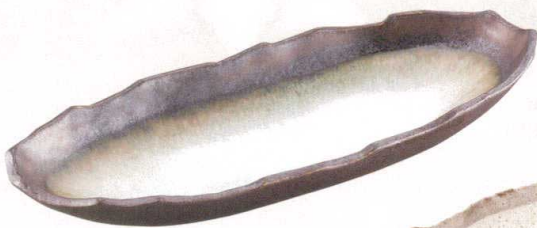

パンフレット番号	問合せ先	電話番号
20384-134	株式会社クイックパック	0564-59-3525

楕円盛鉢

134-101-22C
黒けがき楕円盛鉢
29.3×14×5 ¥1,870

134-102-02C
白釉長盛皿
32.5×14×4 ¥1,460

134-103-22C
銀彩黒楕円大皿
33.4×17.5×4 ¥2,080

134-201-02C
山がすみ石目長皿(大)
33.2×14.8×4 ¥2,500

134-202-02C
銀河石目長皿(大)
33.2×14.8×4 ¥2,500

134-203-31C
森の湖 楕円盛鉢
32.5×16.8×4.7 ¥1,700

134-301-22C
窯変金彩舟型鉢
33×12.3×5 ¥1,500

134-302-22C
白唐津舟型鉢
32.5×13×5 ¥1,500

134-303-31C
黒備前舟型長盛皿
32×13×4 ¥1,700