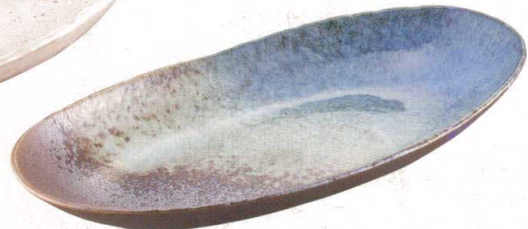

パンフレット番号	問合せ先	電話番号
20384-134	株式会社クイックパック	0564-59-3525

楕円盛鉢

134-101-22C
黒けがき楕円盛鉢
29.3×14×5 ¥1,870

134-102-02C
白釉長盛皿
32.5×14×4 ¥1,460

134-103-22C
銀彩黒楕円大皿
33.4×17.5×4 ¥2,080

134-201-02C
山がすみ石目長皿(大)
33.2×14.8×4 ¥2,500

134-202-02C
銀河石目長皿(大)
33.2×14.8×4 ¥2,500

134-203-31C
森の湖 楕円盛鉢
32.5×16.8×4.7 ¥1,700

134-301-22C
窯変金彩舟型鉢
33×12.3×5 ¥1,500

134-302-22C
白唐津舟型鉢
32.5×13×5 ¥1,500

134-303-31C
黒備前舟型長盛皿
32×13×4 ¥1,700