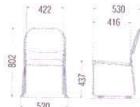

パンフレット番号	問合せ先	電話番号
20387-176	株式会社クイックパック	0564-59-3525

ミーティングチェア

1. カラーサンプル
   (ビニールシート)
2. ブルー
   - ブルー
   - アイボリー
   - オレンジ
   - ブラウン
   - グリーン

特長 19.1φ丸スチールパイプ スタッキング可能

【共通仕様】

- ●背・座部：ハードボード・ウレタンフォーム
- ●座部：成型合板・ウレタンフォーム
- ●脚部：19.1φスチールパイプ・クロームメッキ

10-176-1 (ビニールシート) ✖
¥9,900 (W430・D490・H760・SH435)

10-176-2 (ビニールシート) ✖
¥10,600 (W430・D490・H760・SH435)

特長 19角スチールパイプ クロームメッキ脚 スタッキング可能

【共通仕様】

- ●背・座部：成型合板・ウレタンフォーム
- ●脚部：19角スチールパイプ・クロームメッキ

10-176-4 (布) ✖
¥22,200 (W442・D501・H822・SH442)
スタッキング可能

布/再生PET 防汚・光触媒

10-176-5 (レザー) ✖ ¥28,000 (W422・D530・H802・SH437)
スタッキング可能

ワイン

1. 【共通仕様】
2. ●背・座部：成型合板・ウレタンフォーム
   - ●脚フレーム：φ13ステンレスパイプ・電解研磨仕上げ・連結ブラバート

特長 19.1φ丸スチールパイプ クロームメッキ脚 スタッキング可能

10-176-11 (レザー) ✖ ¥15,600 (W460・D540・H760・SH430)

10-176-12 (レザー) ✖ ¥15,600 (W460・D540・H760・SH430)

10-176-13 (布) ✖ ¥16,900 (W460・D540・H760・SH430)

10-176-14 (レザー) ✖ ¥16,900 (W460・D510・H780・SH430)

10-176-15 (布) ✖ ¥18,300 (W460・D510・H780・SH430)

10-176-16 (布) ✖ ¥18,300 (W460・D510・H780・SH430)

運賃 このページの商品は荷造・運賃は別途料金となります。