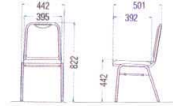

パンフレット番号	問合せ先	電話番号
20387-176	株式会社クイックパック	0564-59-3525

ミーティングチェア

1. カラーサンプル
   (ビニールシート)
2. ブルー
   - ブルー
   - アイボリー
   - オレンジ
   - ブラウン
   - グリーン

特長 19.1φ丸スチールパイプ スタッキング可能

【共通仕様】

- ●背・座部：ハードボード・ウレタンフォーム
- ●座部：成型合板・ウレタンフォーム
- ●脚部：19.1φスチールパイプ・クロームメッキ

10-176-1 (ビニールシート) ✖
¥9,900 (W430・D490・H760・SH435)

10-176-2 (ビニールシート) ✖
¥10,600 (W430・D490・H760・SH435)

布 ライトグリーン

特長 19角スチールパイプ クロームメッキ脚 スタッキング可能

【共通仕様】

- ●背・座部：成型合板・ウレタンフォーム
- ●脚部：19角スチールパイプ・クロームメッキ

10-176-4 (布) ✖
¥22,200 (W442・D501・H822・SH442)
スタッキング可能

布/再生PET 防汚・光触媒

10-176-5 (レザー) ✖ ¥28,000 (W422・D530・H802・SH437)
スタッキング可能

1. 【共通仕様】
2. ●背・座部：成型合板・ウレタンフォーム
   - ●脚フレーム：φ13ステンレスパイプ・電解研磨仕上げ・連結ブラバート

特長 19.1φ丸スチールパイプ クロームメッキ脚 スタッキング可能

10-176-11 (レザー) ✖ ¥15,600 (W460・D540・H760・SH430)

10-176-12 (レザー) ✖ ¥15,600 (W460・D540・H760・SH430)

10-176-13 (布) ✖ ¥16,900 (W460・D540・H760・SH430)

10-176-14 (レザー) ✖ ¥16,900 (W460・D510・H780・SH430)

10-176-15 (布) ✖ ¥18,300 (W460・D510・H780・SH430)

10-176-16 (布) ✖ ¥18,300 (W460・D510・H780・SH430)

運賃 このページの商品は荷造・運賃は別途料金となります。