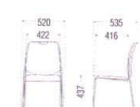

パンフレット番号	問合せ先	電話番号
20387-176	株式会社クイックパック	0564-59-3525

ミーティングチェア

1. カラーサンプル
   (ビニールシート)
2. ブルー
   - ブルー
   - アイボリー
   - オレンジ
   - ブラウン
   - グリーン

特長 19.1φ丸スチールパイプ スタッキング可能

【共通仕様】

- ●背・座部：ハードボード・ウレタンフォーム
- ●座部：成型合板・ウレタンフォーム
- ●脚部：19.1φスチールパイプ・クロームメッキ

10-176-1 (ビニールシート) ✖
¥9,900 (W430・D490・H760・SH435)

10-176-2 (ビニールシート) ✖
¥10,600 (W430・D490・H760・SH435)

特長 19角スチールパイプ クロームメッキ脚 スタッキング可能

【共通仕様】

- ●背・座部：成型合板・ウレタンフォーム
- ●脚部：19角スチールパイプ・クロームメッキ

10-176-4 (布) ✖
¥22,200 (W442・D501・H822・SH442)
スタッキング可能

布/再生PET 防汚・光触媒

10-176-5 (レザー) ✖ ¥28,000 (W422・D530・H802・SH437)
スタッキング可能

ブラック

1. 【共通仕様】
2. ●背・座部：成型合板・ウレタンフォーム
   - ●脚フレーム：φ13ステンレスパイプ・電解研磨仕上げ・連結ブラバート

特長 19.1φ丸スチールパイプ クロームメッキ脚 スタッキング可能

10-176-11 (レザー) ✖ ¥15,600 (W460・D540・H760・SH430)

10-176-12 (レザー) ✖ ¥15,600 (W460・D540・H760・SH430)

10-176-13 (布) ✖ ¥16,900 (W460・D540・H760・SH430)

10-176-14 (レザー) ✖ ¥16,900 (W460・D510・H780・SH430)

10-176-15 (布) ✖ ¥18,300 (W460・D510・H780・SH430)

10-176-16 (布) ✖ ¥18,300 (W460・D510・H780・SH430)

運賃 このページの商品は荷造・運賃は別途料金となります。