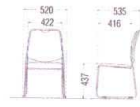

パンフレット番号	問合せ先	電話番号
20387-176	株式会社クイックパック	0564-59-3525

ミーティングチェア

1. カラーサンプル
   (ビニールシート)
2. ブルー
   - ブルー
   - アイボリー
   - オレンジ
   - ブラウン
   - グリーン

特長 19.1φ丸スチールパイプ スタッキング可能

【共通仕様】

- ●背・座部：ハードボード・ウレタンフォーム
- ●座部：成型合板・ウレタンフォーム
- ●脚部：19.1φスチールパイプ・クロームメッキ

10-176-1 (ビニールシート) ✖
¥9,900 (W430・D490・H760・SH435)

10-176-2 (ビニールシート) ✖
¥10,600 (W430・D490・H760・SH435)

特長 19角スチールパイプ クロームメッキ脚 スタッキング可能

【共通仕様】

- ●背・座部：成型合板・ウレタンフォーム
- ●脚部：19角スチールパイプ・クロームメッキ

10-176-4 (布) ✖
¥22,200 (W442・D501・H822・SH442)
スタッキング可能

布/再生PET 防汚・光触媒

10-176-5 (レザー) ✖ ¥28,000 (W422・D530・H802・SH437)
スタッキング可能

ブラック

1. 【共通仕様】
2. ●背・座部：成型合板・ウレタンフォーム
   - ●脚フレーム：φ13ステンレスパイプ・電解研磨仕上げ・連結ブラバート

特長 19.1φ丸スチールパイプ クロームメッキ脚 スタッキング可能

10-176-11 (レザー) ✖ ¥15,600 (W460・D540・H760・SH430)

10-176-12 (レザー) ✖ ¥15,600 (W460・D540・H760・SH430)

10-176-13 (布) ✖ ¥16,900 (W460・D540・H760・SH430)

10-176-14 (レザー) ✖ ¥16,900 (W460・D510・H780・SH430)

10-176-15 (布) ✖ ¥18,300 (W460・D510・H780・SH430)

10-176-16 (布) ✖ ¥18,300 (W460・D510・H780・SH430)

運賃 このページの商品は荷造・運賃は別途料金となります。