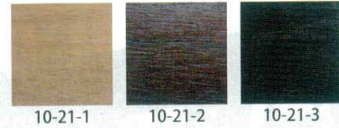

パンフレット番号	問合せ先	電話番号
20387-21	株式会社クイックパック	0564-59-3525

21 ENSHITU えんしつ

平安四人・六人膳

10-21-1 白木

平安シリーズで最軽量  
木目合板タイプ

表面ウレタン仕上げ  
天板面は天然木の突板のため特に白木とケヤキ色は木目、シミ等  
が目立つ事があります。

		サイズ	価格
A	四人膳洋タイプ	W1,500・D900・H620	¥ 83,000
B	四人膳和洋兼用	W1,500・D900・H620(H325)	¥ 106,000
C	六人膳洋タイプ	W1,800・D900・H620	¥ 92,000
D	六人膳和洋兼用	W1,800・D900・H620(H325)	¥ 114,000

10-21-2 ケヤキ

10-21-3 黒

10-21-4  
メラミン黒木目

10-21-5  
メラミン黒細目

スタンダードタイプ 平安型

		サイズ	価格
A	四人膳洋タイプ	W1,500・D900・H620	¥ 101,000
B	四人膳和洋兼用	W1,500・D900・H620(H325)	¥ 129,000
C	六人膳洋タイプ	W1,800・D900・H620	¥ 112,000
D	六人膳和洋兼用	W1,800・D900・H620(H325)	¥ 140,000