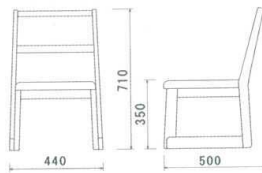

パンフレット番号	問合せ先	電話番号
20387-29	株式会社クイックパック	0564-59-3525

29 ENSHITU えんしつ

宴楽椅子

はなのうたげ  
華乃宴

黒塗 国産品

スタッキング

(W440・D500・H710・SH350)  
フレーム/ブナ無垢材  
ウレタン塗

張り地につきましては、  
P41～P44をご参照ください。