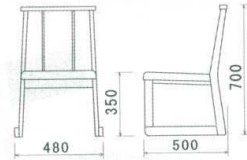

パンフレット番号	問合せ先	電話番号
20387-31	株式会社クイックパック	0564-59-3525

31 ENSHITU えんしつ

宴楽椅子

雅 みやびのうたげ の宴 黒塗 国産品

スタッキング

10-31-1 SH350 ¥24,000
10-31-2 SH430 ¥26,000

A
ラ
ン
ク

A-14 ターコイズ

(W480・D500・H700・SH350)
フレーム/ブナ無垢材
ウレタン塗

張り地につきましては、
P41～P44をご参照ください。

10-31-3 SH350 ¥25,000		10-31-4 SH430 ¥27,000		
B-1 あけほの朱	B-2 あけほのグリーン	B-12 裾野エンジ	B-11 裾野グリーン	B-L2 レザー金かすり
B-3 花ごよみ 朱	B-4 花ごよみ コン	B-9 都西陣グリーン	B-L3 レザー花鬚 晴	B-L1 レザー銀かすり