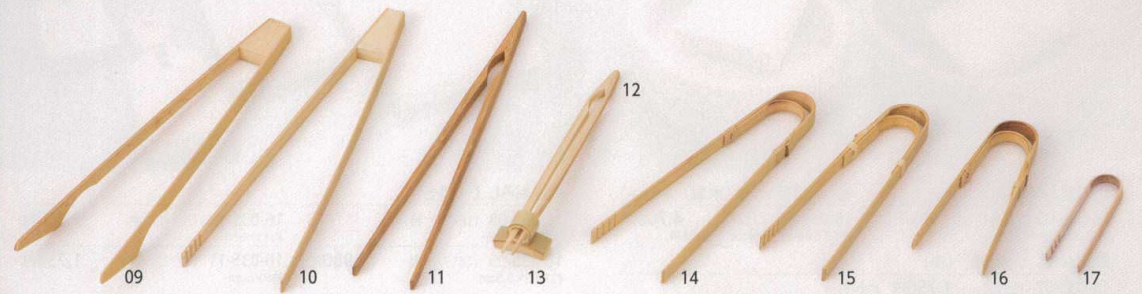

パンフレット番号	問合せ先	電話番号
20392-34	株式会社クイックパック	0564-59-3525

トング

器に優しく使いやすい木製トングです。

木製トング 16-034-01 (12151) 1,200円 約L27cm	すず竹サーバートング(小) 16-034-03 (12150) 650円 約L21cm	木製アームトング L 16-034-05 (45370) ブラウン 1,480円 16-034-06 (45371) ナチュラル 1,480円 約3.7×L30cm	木製アームトング S 16-034-07 (45388) ブラウン 1,300円 16-034-08 (45389) ナチュラル 1,300円 約3.7×L24.5cm
すず竹サーバートング(中) 16-034-02 (12136) 1,050円 約L28cm	すず竹ハンディートング 16-034-04 (08849) 580円 約4×L18.5cm		

竹製バントング 16-034-09 (12152) 1,300円 約L30cm	すず竹 箸トング 16-034-11 (12153) 300円 約L30cm	竹製箸置 16-034-13 (12155) 110円 約4×2.4cm	竹曲がりトング(中) 16-034-14 (24968) 900円 約L21.5cm	竹曲がりトング(特小) 16-034-16 (24998) 800円 約L15cm
天ぷらバサミ(小) 16-034-10 (09221) 1,100円 約L30cm ※竹製	竹製ピンセット箸 16-034-12 (12154) 500円 約L22.5cm		竹曲がりトング(小) 16-034-15 (24969) 850円 約L18.5cm	ミニトング 16-034-17 (18114) 380円 約L9cm ※竹製

檜菜箸
16-034-18 (87432) 角 580円 約L29cm
16-034-19 (88779) 丸 880円 約L33.2cm

ステンレスすくい手編み籠
16-034-20 (07354) 丸 1,800円 約φ8×H3.5cm(柄長17.5cm)
16-034-21 (07353) 楕円 1,800円 約5×6.5×H3.5cm(柄長17.5cm)

ステンレス・アーク取(柄茶)
16-034-22 (07330) 800円 約φ8×柄長16.5cm
ステンレス・お玉(柄茶)
16-034-23 (07331) 穴無し 700円 約φ7×柄長16.5cm
16-034-24 (07332) 穴有り 720円 約φ7×柄長16.5cm