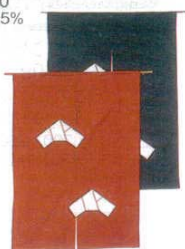

1. **③ 半間のれん 綿麻無地 001-04** 〈YHV-03〉 ¥7,300
   5-2111-0301 ボルドー
   5-2111-0302 生成り
   5-2111-0303 紺
   5-2111-0304 緑
   5-2111-0305 ベージュ
   5-2111-0306 焦茶
   5-2111-0307 黒
   850×900
   綿65% 麻35%

1. **④ 半間のれん 綿麻無地 001-05** 〈YHV-04〉 ¥8,800
   5-2111-0401 ボルドー
   5-2111-0402 生成り
   5-2111-0403 紺
   5-2111-0404 緑
   5-2111-0405 ベージュ
   5-2111-0406 焦茶
   5-2111-0407 黒
   850×1,200
   綿65% 麻35%

1. **⑤ 半間のれん 綿麻無地 001-08** 〈YHV-05〉 ¥9,600
   5-2111-0501 ボルドー
   5-2111-0502 生成り
   5-2111-0503 紺
   5-2111-0504 緑
   5-2111-0505 ベージュ
   5-2111-0506 焦茶
   5-2111-0507 黒
   850×1,500
   綿65% 麻35%

1. **⑥ カウンターのれん 綿麻無地 001-09**
   〈YHV-06〉 ¥7,300
   5-2111-0601 ボルドー
   5-2111-0602 生成り
   5-2111-0603 紺
   5-2111-0604 緑
   5-2111-0605 ベージュ
   5-2111-0606 焦茶
   5-2111-0607 黒
   1,700×250
   綿65% 麻35%
   ※P.2114②の竹のれん棒
   1間用しかありません。

1. **⑦ カウンターのれん 綿麻無地 001-10**
   〈YHV-07〉 ¥9,600
   5-2111-0701 ボルドー
   5-2111-0702 生成り
   5-2111-0703 紺
   5-2111-0704 緑
   5-2111-0705 ベージュ
   5-2111-0706 焦茶
   5-2111-0707 黒
   1,700×450
   綿65% 麻35%
   ※P.2114②の竹のれん棒
   1間用しかありません。

1. **⑧ 半間のれん 文(ふみ)**
   107-05 〈YNL-J8〉 ¥12,000
   5-2111-0801 茶
   5-2111-0802 紺
   850×1,200