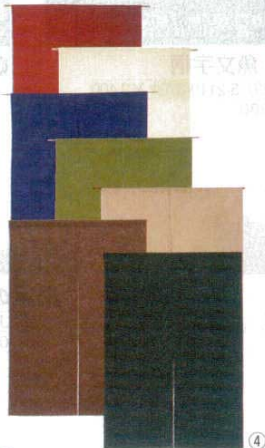

パンフレット番号	問合せ先	電話番号
20394-2111	株式会社クイックパック	0564-59-3525

2111 インテリア

サイン

のれん

TKG

ホテル旅館用品
テーブル椅子
サイン
店舗備品

のれん ※このページの、のれん棒は別売です。

- ① 半間のれん 綿麻無地 001-01**
 〈YHV-01〉 ¥3,700
 5-2111-0101 ボルドー
 5-2111-0102 生成り
 5-2111-0103 紺
 5-2111-0104 緑
 5-2111-0105 ベージュ
 5-2111-0106 焦茶
 5-2111-0107 黒
 850×250
 綿65% 麻35%

- ② 半間のれん 綿麻無地 001-02**
 〈YHV-02〉 ¥4,800
 5-2111-0201 ボルドー
 5-2111-0202 生成り
 5-2111-0203 紺
 5-2111-0204 緑
 5-2111-0205 ベージュ
 5-2111-0206 焦茶
 5-2111-0207 黒
 850×450
 綿65% 麻35%

- ③ 半間のれん 綿麻無地 001-04** 〈YHV-03〉 ¥7,300
 5-2111-0301 ボルドー
 5-2111-0302 生成り
 5-2111-0303 紺
 5-2111-0304 緑
 5-2111-0305 ベージュ
 5-2111-0306 焦茶
 5-2111-0307 黒
 850×900
 綿65% 麻35%

- ④ 半間のれん 綿麻無地 001-05** 〈YHV-04〉 ¥8,800
 5-2111-0401 ボルドー
 5-2111-0402 生成り
 5-2111-0403 紺
 5-2111-0404 緑
 5-2111-0405 ベージュ
 5-2111-0406 焦茶
 5-2111-0407 黒
 850×1,200
 綿65% 麻35%

- ⑤ 半間のれん 綿麻無地 001-08** 〈YHV-05〉 ¥9,600
 5-2111-0501 ボルドー
 5-2111-0502 生成り
 5-2111-0503 紺
 5-2111-0504 緑
 5-2111-0505 ベージュ
 5-2111-0506 焦茶
 5-2111-0507 黒
 850×1,500
 綿65% 麻35%

- ⑧ 半間のれん 文(ふみ)**
 107-05 〈YNL-J8〉 ¥12,000
 5-2111-0801 茶
 5-2111-0802 紺
 850×1,200

- ⑨ 半間のれん 文(ふみ)**
 107-04 〈YNL-J9〉 ¥10,000
 5-2111-0901 茶
 5-2111-0902 紺
 850×900

- ⑩ 半間のれん 文(ふみ)**
 107-02 〈YNL-K0〉 ¥5,800
 5-2111-1001 茶
 5-2111-1002 紺
 850×450