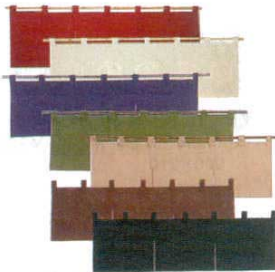

パンフレット番号	問合せ先	電話番号
20394-2111	株式会社クイックパック	0564-59-3525

2111 インテリア

サイン

のれん

TKG

ホテル旅館用品
テーブル椅子
サイン
店舗備品

のれん ※このページの、のれん棒は別売です。

- ① 半間のれん 綿麻無地 001-01**
 〈YHV-01〉 ¥3,700
 5-2111-0101 ボルドー
 5-2111-0102 生成り
 5-2111-0103 紺
 5-2111-0104 緑
 5-2111-0105 ベージュ
 5-2111-0106 焦茶
 5-2111-0107 黒
 850×250
 綿65% 麻35%

- ② 半間のれん 綿麻無地 001-02**
 〈YHV-02〉 ¥4,800
 5-2111-0201 ボルドー
 5-2111-0202 生成り
 5-2111-0203 紺
 5-2111-0204 緑
 5-2111-0205 ベージュ
 5-2111-0206 焦茶
 5-2111-0207 黒
 850×450
 綿65% 麻35%

- ③ 半間のれん 綿麻無地 001-04** 〈YHV-03〉 ¥7,300
 5-2111-0301 ボルドー
 5-2111-0302 生成り
 5-2111-0303 紺
 5-2111-0304 緑
 5-2111-0305 ベージュ
 5-2111-0306 焦茶
 5-2111-0307 黒
 850×900
 綿65% 麻35%

- ④ 半間のれん 綿麻無地 001-05** 〈YHV-04〉 ¥8,800
 5-2111-0401 ボルドー
 5-2111-0402 生成り
 5-2111-0403 紺
 5-2111-0404 緑
 5-2111-0405 ベージュ
 5-2111-0406 焦茶
 5-2111-0407 黒
 850×1,200
 綿65% 麻35%

- ⑤ 半間のれん 綿麻無地 001-08** 〈YHV-05〉 ¥9,600
 5-2111-0501 ボルドー
 5-2111-0502 生成り
 5-2111-0503 紺
 5-2111-0504 緑
 5-2111-0505 ベージュ
 5-2111-0506 焦茶
 5-2111-0507 黒
 850×1,500
 綿65% 麻35%