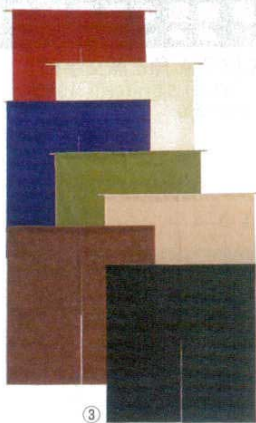

パンフレット番号	問合せ先	電話番号
20394-2111	株式会社クイックパック	0564-59-3525

2111 インテリア

サイン

のれん

TKG

ホテル旅館用品
テーブル椅子
サイン
店舗備品

のれん ※このページの、のれん棒は別売です。

- ① 半間のれん 綿麻無地 001-01**
 〈YHV-01〉 ¥3,700
 5-2111-0101 ボルドー
 5-2111-0102 生成り
 5-2111-0103 紺
 5-2111-0104 緑
 5-2111-0105 ベージュ
 5-2111-0106 焦茶
 5-2111-0107 黒
 850×250
 綿65% 麻35%

- ② 半間のれん 綿麻無地 001-02**
 〈YHV-02〉 ¥4,800
 5-2111-0201 ボルドー
 5-2111-0202 生成り
 5-2111-0203 紺
 5-2111-0204 緑
 5-2111-0205 ベージュ
 5-2111-0206 焦茶
 5-2111-0207 黒
 850×450
 綿65% 麻35%

- ③ 半間のれん 綿麻無地 001-04** 〈YHV-03〉 ¥7,300
 5-2111-0301 ボルドー
 5-2111-0302 生成り
 5-2111-0303 紺
 5-2111-0304 緑
 5-2111-0305 ベージュ
 5-2111-0306 焦茶
 5-2111-0307 黒
 850×900
 綿65% 麻35%

- ④ 半間のれん 綿麻無地 001-05** 〈YHV-04〉 ¥8,800
 5-2111-0401 ボルドー
 5-2111-0402 生成り
 5-2111-0403 紺
 5-2111-0404 緑
 5-2111-0405 ベージュ
 5-2111-0406 焦茶
 5-2111-0407 黒
 850×1,200
 綿65% 麻35%

- ⑤ 半間のれん 綿麻無地 001-08** 〈YHV-05〉 ¥9,600
 5-2111-0501 ボルドー
 5-2111-0502 生成り
 5-2111-0503 紺
 5-2111-0504 緑
 5-2111-0505 ベージュ
 5-2111-0506 焦茶
 5-2111-0507 黒
 850×1,500
 綿65% 麻35%

- ⑧ 半間のれん 文(ふみ)**
 107-05 〈YNL-J8〉 ¥12,000
 5-2111-0801 茶
 5-2111-0802 紺
 850×1,200

- ⑨ 半間のれん 文(ふみ)**
 107-04 〈YNL-J9〉 ¥10,000
 5-2111-0901 茶
 5-2111-0902 紺
 850×900

- ⑩ 半間のれん 文(ふみ)**
 107-02 〈YNL-K0〉 ¥5,800
 5-2111-1001 茶
 5-2111-1002 紺
 850×450