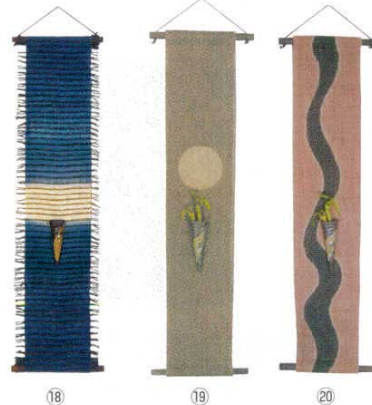

⑯ 抜きのれん 藍染
紺抜き (桃花布) MC-10
〈YNL-L8〉 5-2112-1601 ¥10,000
850×1,500

⑰ 継ぎ足し 麻 無地のれん 〈YNL-P9〉 ¥8,400
5-2112-1701 黒
5-2112-1702 灰桜
5-2112-1703 うこん
5-2112-1704 はなだ 300×1,500
5-2112-1705 裏葉 麻100%

●横につなぐ事ができます。二連・三連と必要に合わせて対応して頂けます。

一輪挿し タペストリー

季節の花や植物を入れて飾れます。
お部屋に四季を感じる演出を。

⑱ 一輪挿し タペストリー
「藍染 横ボカシ」
清水焼 陶器付
〈YTP-09〉 5-2112-1801 ¥13,200
200×1,000
麻100%

⑲ 一輪挿し タペストリー
「あかね 満月」
清水焼 陶器付
〈YTP-10〉 5-2112-1901 ¥13,200
200×1,000
麻100%

⑳ 一輪挿し タペストリー
「柿渋 道」
清水焼 陶器付
〈YTP-11〉 5-2112-2001 ¥13,200
200×1,000
麻100%