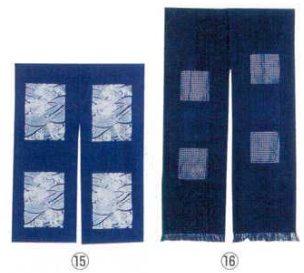

② 麻のれん
もすグリーン丸柄 MG-25
〈YNL-M4〉 5-2112-0201 ¥11,000
900×1,500

③ 麻のれん
からし色丸柄 MG-25A
〈YNL-M3〉 5-2112-0301 ¥10,000
700×1,500

④ 麻のれん
茶花柄 (3枚) MG-26
〈YNL-M5〉 5-2112-0401 ¥12,000
1,000×1,500

⑤ 麻のれん
草木染 MG-35
〈YNL-M9〉 5-2112-0501 ¥10,000
850×1,550

⑥ 麻のれん
草木染 MG-37
〈YNL-N0〉 5-2112-0601 ¥10,000
850×1,600

⑦ 麻のれん 茶ツツ柄
RA-5 (2)
〈YNL-M6〉 5-2112-0701 ¥10,000
850×1,500

⑧ 麻のれん 草木染
ASN-122
〈YNL-M8〉 5-2112-0801 ¥10,000
850×1,550

⑨ 麻のれん 藍染
MG-40
〈YNL-M7〉 5-2112-0901 ¥10,000
900×900

⑩ 刺子のれん 藍染
山 AZJ-02
〈YNL-L7〉 5-2112-1001 ¥6,500
850×1,500

⑫ 刺子のれん 藍染
ひし形 AZJ-12
〈YNL-L6〉 5-2112-1201 ¥6,500
850×1,500

⑬ 藍染のれん 藤
EL-05
〈YNL-L9〉 5-2112-1301 ¥6,500
850×1,500

⑮ 藍染のれん 魚
裏地付 WX-15
〈YNL-M1〉 5-2112-1501 ¥6,500
850×1,200