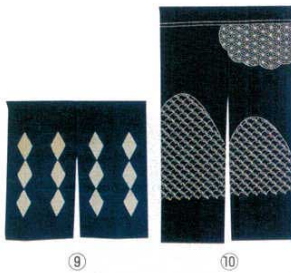

※①～⑩特長

●綿・麻ともに素材はすべて天然素材です。

●染めは藍染め、草木染めです。天然素材を主体としていますので化学染料と違う風合いがあります。

(注) 染めの色落ちがあります。特に藍染めが色落ちしますので洗濯は他の物と同時にはできません。素材も天然の物ですから手洗いでお願い致します。

① 麻のれん
もすグリーン3C MG-21
〈YNL-M2〉 5-2112-0101 ¥11,000
850×1,500

② 麻のれん
もすグリーン丸柄 MG-25
〈YNL-M4〉 5-2112-0201 ¥11,000
900×1,500

③ 麻のれん
からし色丸柄 MG-25A
〈YNL-M3〉 5-2112-0301 ¥10,000
700×1,500

④ 麻のれん
茶花柄 (3枚) MG-26
〈YNL-M5〉 5-2112-0401 ¥12,000
1,000×1,500

⑤ 麻のれん
草木染 MG-35
〈YNL-M9〉 5-2112-0501 ¥10,000
850×1,550

⑥ 麻のれん
草木染 MG-37
〈YNL-N0〉 5-2112-0601 ¥10,000
850×1,600

⑦ 麻のれん 茶ツツ柄
RA-5 (2)
〈YNL-M6〉 5-2112-0701 ¥10,000
850×1,500

⑧ 麻のれん 草木染
ASN-122
〈YNL-M8〉 5-2112-0801 ¥10,000
850×1,550

⑨ 麻のれん 藍染
MG-40
〈YNL-M7〉 5-2112-0901 ¥10,000
900×900