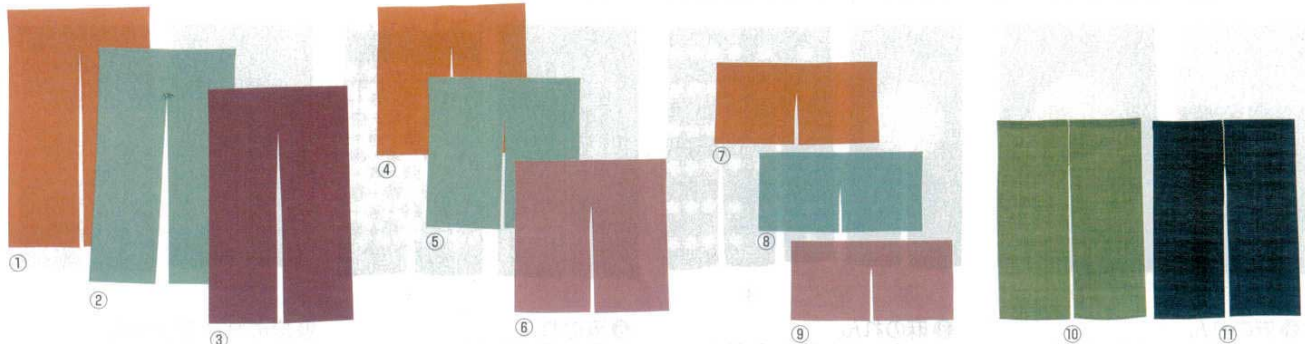

パンフレット番号	問合せ先	電話番号
20394-2113	株式会社クイックパック	0564-59-3525

2113 インテリア

サイン

のれん

TKG

ホテル旅館用品
テーブル椅子
サイン
店舗備品

のれん

半間のれん 粹無地 大

- ① あかね
〈YNL-A8〉 5-2113-0101 ¥7,000
900×1,500
- ② グリーン
〈YNL-90〉 5-2113-0201 ¥7,000
900×1,500
- ③ ぶどう
〈YNL-91〉 5-2113-0301 ¥7,000
900×1,500
①～③京友禅

半間のれん 粹無地 中

- ④ あかね
〈YNL-A9〉 5-2113-0401 ¥5,200
900×900
- ⑤ グリーン
〈YNL-90〉 5-2113-0501 ¥5,200
900×900
- ⑥ ぶどう
〈YNL-92〉 5-2113-0601 ¥5,200
900×900
④～⑥京友禅