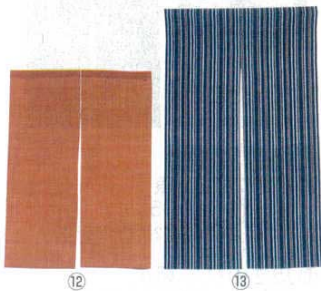

- ① あかね
〈YNL-A8〉 5-2113-0101 ¥7,000
900×1,500
- ② グリーン
〈YNL-90〉 5-2113-0201 ¥7,000
900×1,500
- ③ ぶどう
〈YNL-91〉 5-2113-0301 ¥7,000
900×1,500
①～③京友禅

半間のれん 粹無地 中

- ④ あかね
〈YNL-A9〉 5-2113-0401 ¥5,200
900×900
- ⑤ グリーン
〈YNL-90〉 5-2113-0501 ¥5,200
900×900
- ⑥ ぶどう
〈YNL-92〉 5-2113-0601 ¥5,200
900×900
④～⑥京友禅

半間のれん 粹無地 小

- ⑦ あかね
〈YNL-B0〉 5-2113-0701 ¥4,000
900×450
- ⑧ グリーン
〈YNL-90〉 5-2113-0801 ¥4,000
900×450
- ⑨ ぶどう
〈YNL-93〉 5-2113-0901 ¥4,000
900×450
⑦～⑨京友禅

⑩ 本麻のれん 万葉
無地うぐいす

〈YNL-94〉 5-2113-1001 ¥20,000
900×1,200
●麻100%

⑪ 本麻のれん 万葉
無地 茄子紺

〈YNL-95〉 5-2113-1101 ¥20,000
900×1,200
●麻100%

⑫ 本麻のれん 万葉
無地 かばいり
〈YNL-96〉 5-2113-1201 ¥20,000
900×1,200
●麻100%

⑬ 半間のれん 藍染 京縞
〈YNL-A3〉 5-2113-1301 ¥13,000
900×1,500
●京友禅

⑭ NKH-0035
半間のれん 柿渋染 かぶら
〈YNL-J2〉 5-2113-1401 ¥25,000
900×1,500