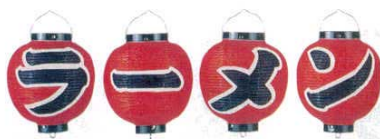

ビニール提灯 印刷15号 丸型 (YTY-06) φ400×H470 ¥10,500

- ① 酒
5-2117-0101
- ② めし
5-2117-0201
- ③ 寿し
5-2117-0301
- ④ ぶく
5-2117-0401

ビニール提灯 印刷9号 丸型 (YTY-23) φ240×H290 ¥3,100

- ⑤ おでん
5-2117-0501
- ⑥ やきとり
5-2117-0601
- ⑦ ラーメン
5-2117-0701
- ⑧ うなぎ (YTY-26)
5-2117-0801

ビニール提灯 9号 丸型セット (YTY-07) φ240×H290 9/A

- ⑨ ラーメン 4ケセット
5-2117-0901 ¥14,000

- ⑩ うなぎ蒲焼 4ケセット
5-2117-1001 ¥14,000

- ⑪ やきとり 4ケセット
5-2117-1101 ¥14,000

- ⑫ たこやき 4ケセット
5-2117-1201 ¥14,000

- ⑬ 居酒屋 3ケセット
5-2117-1301 ¥11,000

- ⑭ 食事処 3ケセット
5-2117-1401 ¥11,000

- ⑮ 酒処 2ケセット
5-2117-1501 ¥7,200

ビニール提灯10号丸型

- ⑯ 祭 (YTY-16) 5-2117-1601 ¥2,600
φ270×H320
- ⑰ 巴 (二面) (YTY-17) 5-2117-1701 ¥2,600
φ270×H320

⑱ ビニール提灯 長型 (YTY-01)

	赤ベタ	白ベタ	サイズ (mm)	
12号	5-2117-1801	5-2117-1802	φ320×H 600	¥ 4,500
15号	5-2117-1803	5-2117-1804	φ400×H 700	¥ 12,000
17号	5-2117-1805	5-2117-1806	φ460×H 760	¥ 16,000
18号	5-2117-1807	5-2117-1808	φ490×H 890	¥ 25,000
20号	5-2117-1809	5-2117-1810	φ600×H1,150	¥ 118,000
25号	5-2117-1811	5-2117-1812	φ750×H1,400	¥ 162,000
30号	5-2117-1813	5-2117-1814	φ900×H1,550	¥ 248,000