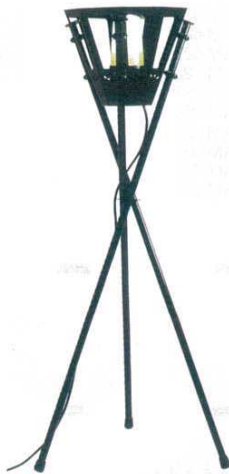

店舗備用品

招きかがり火

力強く勇壮に、あるいは美しく繊細に燃え上がる炎。ゆらゆらと燃える確かな炎は、遠くからの視線をもキャッチする不思議な力を持っています。

材質：18-8ステンレススチール耐熱塗装仕上

※①～③ガス用招きかがり火の都市ガスは、12・13Aに限ります。他の特殊ガスについては御使用できませんので御了承ください。

① 招きかがり火 KS-101
ガス用 (ZKG-01) 目録 ¥298,000

5-2119-0101 LPガス
5-2119-0102 12・13A
φ430×850×H1,600
消費量:LPG 0.69～0.87kg/h
都市ガス 8,300～9,500kcal/h
接続口:φ9.5ゴム管
付属品:セラミック燵木7本/転倒防止アンカー/着火ライター

② 招きかがり火 KS-102
ガス用 (ZKG-06) 目録 ¥290,000

5-2119-0201 LPガス
5-2119-0202 12・13A
φ430×300×H1,680
消費量:LPG 0.69～0.87kg/h
都市ガス 8,300～9,500kcal/h
接続口:φ9.5ゴム管
付属品:セラミック燵木7本/転倒防止アンカー/着火ライター

③ 招きかがり火 KS-105
ガス用 (ZKG-07) 目録 ¥134,000

5-2119-0301 LPガス
5-2119-0302 12・13A
φ180×240×H1,500
消費量:LPG 0.53kg/h
都市ガス 6,600kcal/h
接続口:φ9.5ゴム管
付属品:転倒防止アンカー/着火ライター
※写真の燵木は取り外し出来ません。

かがり火 材質:鉄焼付け塗装

演出効果抜群の組立式かがり火

防雨機能のついた屋内外問わずに使える電気照明式と風が吹いても消えない専用ろうそく式の2タイプ。料亭・旅館等の玄関や中庭・露天風呂、冠婚葬祭・各種イベント等に幅広い演出が可能です。

■電気照明式仕様

電 源	単相100V 50/60Hz
消費電力	7W
付属ランプ	D10型バルックボールス/バイラル蛍光灯(E17)
ケーブル	約5m

④ 五進 鉄製かがり火

(ZKG-05) 目録
5-2119-0401 小 R-41 ¥ 42,000
籠径:300 高さ: 900(1,000)
5-2119-0402 中 R-42 ¥ 65,000
籠径:350 高さ:1,200(1,300)
5-2119-0403 大 R-43 ¥122,000
籠径:450 高さ:1,900(2,000)