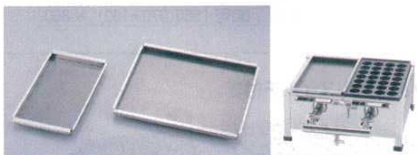

③ 関西式たこ焼器(28穴) 専用鉄板 (GTK-75) 目
5-0791-0301 大(2枚掛サイズ) 内360×305×H20 ¥13,500
5-0791-0302 小(1枚掛サイズ) 内172×305×H20 ¥12,000
板厚:6mm
●たこ焼鉄板を替えることで、鉄板焼ができます。
●②関西たこ焼器(28穴)専用です。