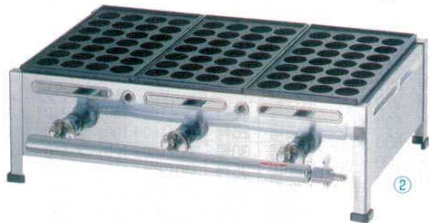

② 関西式たこ焼器(28穴) (GTK-23) 目

型 式	LPガス		その他の都市ガス	サイズ (mm)	ガス消費量 (1時間あたり)		ガス接続口 (mm)		
	12・13A	都市ガス			LPガス	都市ガス	LPガス	都市ガス	
1枚掛	5-0791-0201	5-0791-0202	5-0791-0203	353×195×H160	0.13kg	2,760kcal	φ9.5	φ9.5	¥15,000
2枚掛	5-0791-0204	5-0791-0205	5-0791-0206	410×350×H180	0.26kg	5,510kcal			¥26,000
3枚掛	5-0791-0207	5-0791-0208	5-0791-0209	600×350×H180	0.39kg	8,270kcal	φ9.5	φ9.5	¥38,000
4枚掛	5-0791-0210	5-0791-0211	5-0791-0212	790×350×H180	0.52kg	11,020kcal			¥51,000
5枚掛	5-0791-0213	5-0791-0214	5-0791-0215	980×350×H180	0.65kg	13,780kcal	φ13	φ13	¥64,000

(φ38・深さ23)