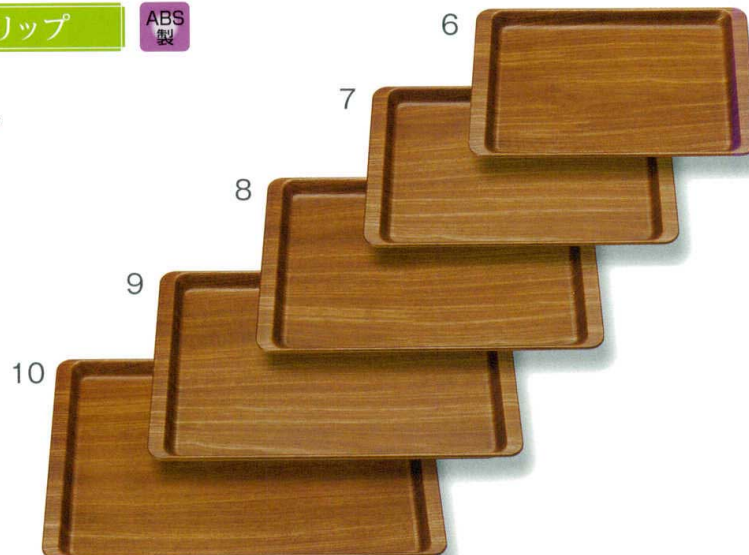

パンフレット番号	問合せ先	電話番号
20403-66	株式会社クイックパック	0564-59-3525

長角盆 薄木目 ノンスリップ

ABS製

お盆の上の物が滑らないように、お盆の表面に滑り止め効果のあるウレタン塗装を施しました。

- 1 M44-362 1,800円  
長角盆 300×210 薄木目 N.S  
縦21×横30×高2(内寸縦20×横26.4×深1.6)
- 2 M44-363 1,900円  
長角盆 330×231 薄木目 N.S  
縦23×横33×高2(内寸縦22×横29.4×深1.6)
- 3 M44-364 2,200円  
長角盆 360×252 薄木目 N.S  
縦25×横36×高2(内寸縦24.2×横32.4×深1.6)
- 4 M44-365 2,800円  
長角盆 390×273 薄木目 N.S  
縦27×横39×高2(内寸縦26.3×横35.4×深1.8)
- 5 M44-366 3,000円  
長角盆 420×294 薄木目 N.S  
縦29×横42×高2(内寸縦28.4×横38.4×深1.8)

長角盆 濃木目 ノンスリップ

ABS製

お盆の上の物が滑らないように、お盆の表面に滑り止め効果のあるウレタン塗装を施しました。

- 6 M44-367 1,800円  
長角盆 300×210 濃木目 N.S  
縦21×横30×高2(内寸縦20×横26.4×深1.6)
- 7 M44-368 1,900円  
長角盆 330×231 濃木目 N.S  
縦23×横33×高2(内寸縦22×横29.4×深1.6)
- 8 M44-369 2,200円  
長角盆 360×252 濃木目 N.S  
縦25×横36×高2(内寸縦24.2×横32.4×深1.6)
- 9 M44-370 2,800円  
長角盆 390×273 濃木目 N.S  
縦27×横39×高2(内寸縦26.3×横35.4×深1.8)
- 10 M44-371 3,000円  
長角盆 420×294 濃木目 N.S  
縦29×横42×高2(内寸縦28.4×横38.4×深1.8)

長角盆 赤茶

ABS製

- 11 M44-331 1,000円  
長角盆 300×210 赤茶  
縦21×横30×高2(内寸縦20×横26.4×深1.6)
- 12 M44-332 1,100円  
長角盆 330×231 赤茶  
縦23×横33×高2(内寸縦22×横29.4×深1.6)
- 13 M44-333 1,300円  
長角盆 360×252 赤茶  
縦25×横36×高2(内寸縦24.2×横32.4×深1.6)
- 14 M44-334 1,500円  
長角盆 390×273 赤茶  
縦27×横39×高2(内寸縦26.3×横35.4×深1.8)
- 15 M44-335 1,700円  
長角盆 420×294 赤茶  
縦29×横42×高2(内寸縦28.4×横38.4×深1.8)