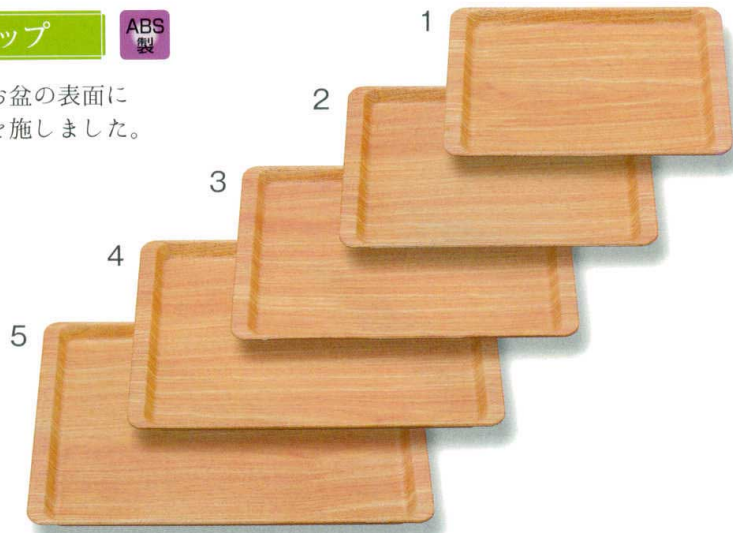

パンフレット番号	問合せ先	電話番号
20403-66	株式会社クイックパック	0564-59-3525

長角盆 薄木目 ノンスリップ

ABS製

お盆の上の物が滑らないように、お盆の表面に滑り止め効果のあるウレタン塗装を施しました。

- 1 M44-362 1,800円  
長角盆 300×210 薄木目 N.S  
縦21×横30×高2(内寸縦20×横26.4×深1.6)
- 2 M44-363 1,900円  
長角盆 330×231 薄木目 N.S  
縦23×横33×高2(内寸縦22×横29.4×深1.6)
- 3 M44-364 2,200円  
長角盆 360×252 薄木目 N.S  
縦25×横36×高2(内寸縦24.2×横32.4×深1.6)
- 4 M44-365 2,800円  
長角盆 390×273 薄木目 N.S  
縦27×横39×高2(内寸縦26.3×横35.4×深1.8)
- 5 M44-366 3,000円  
長角盆 420×294 薄木目 N.S  
縦29×横42×高2(内寸縦28.4×横38.4×深1.8)

長角盆 濃木目 ノンスリップ

ABS製

お盆の上の物が滑らないように、お盆の表面に滑り止め効果のあるウレタン塗装を施しました。

- 6 M44-367 1,800円  
長角盆 300×210 濃木目 N.S  
縦21×横30×高2(内寸縦20×横26.4×深1.6)
- 7 M44-368 1,900円  
長角盆 330×231 濃木目 N.S  
縦23×横33×高2(内寸縦22×横29.4×深1.6)
- 8 M44-369 2,200円  
長角盆 360×252 濃木目 N.S  
縦25×横36×高2(内寸縦24.2×横32.4×深1.6)
- 9 M44-370 2,800円  
長角盆 390×273 濃木目 N.S  
縦27×横39×高2(内寸縦26.3×横35.4×深1.8)
- 10 M44-371 3,000円  
長角盆 420×294 濃木目 N.S  
縦29×横42×高2(内寸縦28.4×横38.4×深1.8)

長角盆 赤茶

ABS製

- 11 M44-331 1,000円  
長角盆 300×210 赤茶  
縦21×横30×高2(内寸縦20×横26.4×深1.6)
- 12 M44-332 1,100円  
長角盆 330×231 赤茶  
縦23×横33×高2(内寸縦22×横29.4×深1.6)
- 13 M44-333 1,300円  
長角盆 360×252 赤茶  
縦25×横36×高2(内寸縦24.2×横32.4×深1.6)
- 14 M44-334 1,500円  
長角盆 390×273 赤茶  
縦27×横39×高2(内寸縦26.3×横35.4×深1.8)
- 15 M44-335 1,700円  
長角盆 420×294 赤茶  
縦29×横42×高2(内寸縦28.4×横38.4×深1.8)