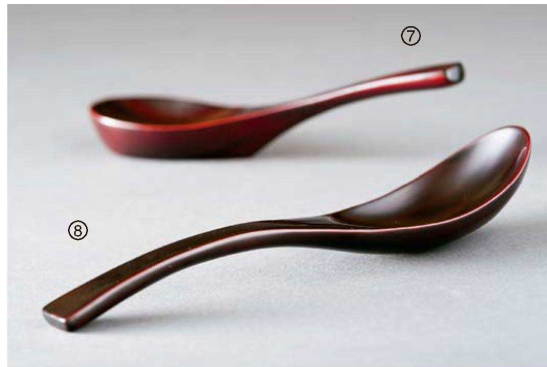

24-328-07 (261467)

レンゲ(小)(溜)
¥1,100

本体寸法: W4.5×D17cm
木/漆塗装 下地/ウレタン塗装

24-328-08 (261441)

レンゲ(大)(溜)
¥1,400

本体寸法: W4.5×D19cm
木/漆塗装 下地/ウレタン塗装