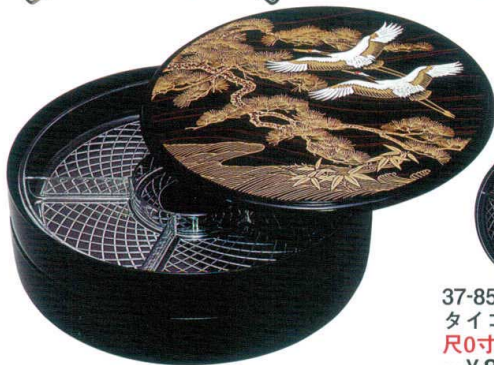

パンフレット番号	問合せ先	電話番号
20407-85	株式会社クイックパック	0564-59-3525

丸型オーダブル

※再利用出来る家庭用食器重として御使用ください。

タイコ丸オーダブル
黒 松鶴 (仕切別売)
37-85-1 R0寸 1段内径φ290×H40
 1段…¥2,350 2段…¥3,500
 1段外径φ295×H58
 2段外径φ295×H102
 蓋185g 親313g
 (ABS樹脂)

37-85-2
タイコ丸オーダブル
R0寸用仕切 (丸オーダブル
 使用可)
 …¥850
 φ285×H32 204g (PS樹脂)

タイコ丸オーダブル
ウルミ 花丸扇 (仕切別売)
37-85-3 R0寸 1段内径φ290×H40
 1段…¥2,350 2段…¥3,500
 1段外径φ295×H58; 2段外径φ295×H102
 蓋185g 親313g (ABS樹脂)

丸オーダブル
朱 鳳凰 (仕切別売)
37-85-4
7.5寸 1段内径φ213×H31
 1段…¥1,370
 2段…¥2,040 蓋112g 親137g
37-85-5
8.0寸 1段内径φ227×H32
 1段…¥1,480
 2段…¥2,210 蓋120g 親166g

※仕切を入れた場合の御使用は
 1段でお願い致します。
 又、2段以上で御使用の場合は
 2段目以降仕切抜きで御使用下
 さい。

丸オーダブル外寸
7.5寸 1段外径φ224×H43; 2段外径φ224×H75
8.0寸 1段外径φ238×H48; 2段外径φ238×H83
8.5寸 1段外径φ256×H47; 2段外径φ256×H83
9.0寸 1段外径φ270×H45; 2段外径φ270×H80
R0寸 1段外径φ298×H53; 2段外径φ298×H94
 (本体:ABS樹脂 仕切:PS樹脂)