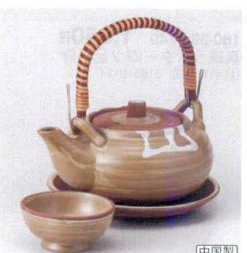

179-405-819 **2,600円**
耐熱丸形イラボ土瓶むし
(300cc) 516340381