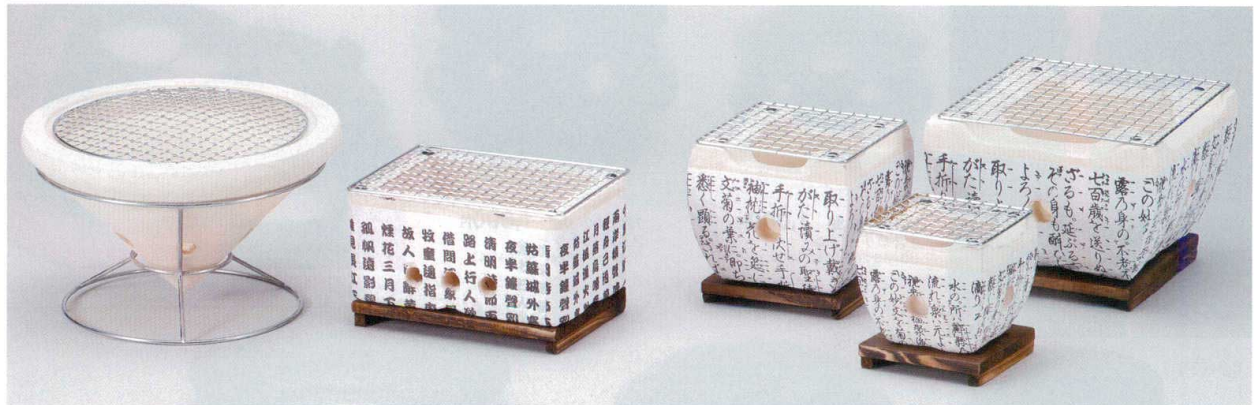

721-103-639 **2,600円**
七輪15cm(15×H12) 666010363
721-104-639 **300円**
15cm角アミ(15×15) 666010463

721-105-639 **9,000円**
29cm平コンロ(29×14.5) 666010563
721-106-639 **600円**
30cm丸アミ(30) 666010663

721-201-639 **7,000円**
27cm円垂コンロ(ラック付)(27×16.5) 666020163
721-202-639 **500円**
22cm丸アミ(22×22) 666020263