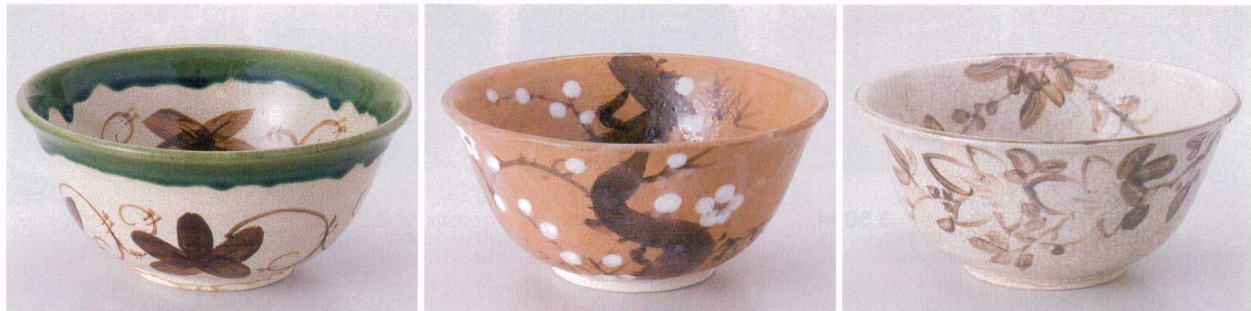

775-201-759 **9,000円**
織部木瓜喰籠(小)(景陶作)(化)(19×17×11) 570310275

775-202-759 **9,000円**
志野木瓜喰籠(小)(景陶作)(化)(19×17×11) 570310475

775-301-759 **5,500円**
織部菓子鉢(景陶作)(化)(18×8.5) 570320175

775-302-759 **6,000円**
紅志野菓子鉢(景陶作)(化)(18×8.5) 570320275

775-303-759 **5,500円**
志野菓子鉢(景陶作)(化)(18×8.5) 570320375