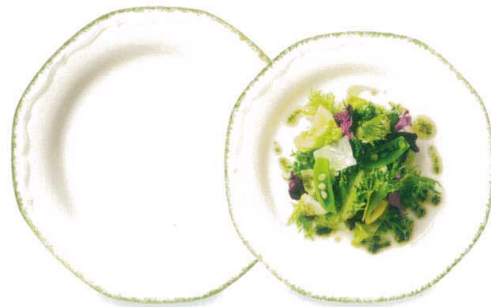

パンフレット番号	問合せ先	電話番号
20416-244	株式会社クイックパック	0564-59-3525

BIANCA ビアンカ

ニューボン

133 20 001
30cm大皿
D-30 H-3.5 ¥3,700

133 20 002
27cmディナー皿
D-27 H-3 ¥2,000

133 20 004
22cmミート皿
D-22 H-2.5 ¥1,200

ESTRO エストロ

ニューボン

RED | レッド

GREEN | グリーン

133 24 001
30cm大皿
D-30 H-3.5 ¥4,200

133 24 002
27cmディナー皿
D-27 H-3 ¥2,100

133 27 001
30cm大皿
D-30 H-3.5 ¥4,200

133 27 002
27cmディナー皿
D-27 H-3 ¥2,100

133 24 004
22cmミート皿
D-22 H-2.5 ¥1,300