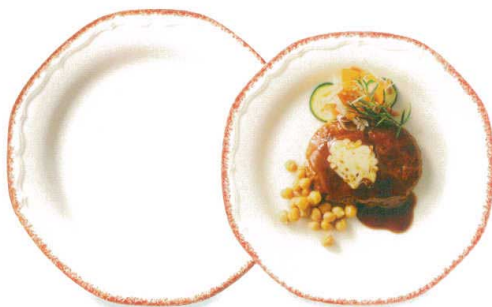

パンフレット番号	問合せ先	電話番号
20416-244	株式会社クイックパック	0564-59-3525

BIANCA ビアンカ

ニューボン

133 20 001
30cm大皿
D-30 H-3.5 ¥3,700

133 20 002
27cmディナー皿
D-27 H-3 ¥2,000

133 20 004
22cmミート皿
D-22 H-2.5 ¥1,200

ESTRO エストロ

ニューボン

RED | レッド

GREEN | グリーン

133 24 001
30cm大皿
D-30 H-3.5 ¥4,200

133 24 002
27cmディナー皿
D-27 H-3 ¥2,100

133 27 001
30cm大皿
D-30 H-3.5 ¥4,200

133 27 002
27cmディナー皿
D-27 H-3 ¥2,100

133 24 004
22cmミート皿
D-22 H-2.5 ¥1,300