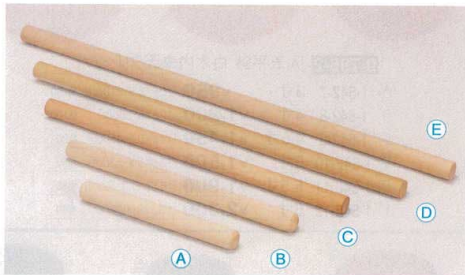

1. **9-794-5** 木めん棒
2. A 1-563-1 30cm ¥2,500 (3.5φ×30) 梱50 直送
   - B 1-563-2 45cm ¥2,950 (3.5φ×45) 梱50 直送
   - C 1-563-3 60cm ¥1,500 (3.2φ×60) 梱50 限定品
   - D 1-563-4 75cm ¥1,600 (3φ×75) 梱40 限定品
   - E 1-563-5 90cm ¥3,700 (3.5φ×90) 梱30 直送