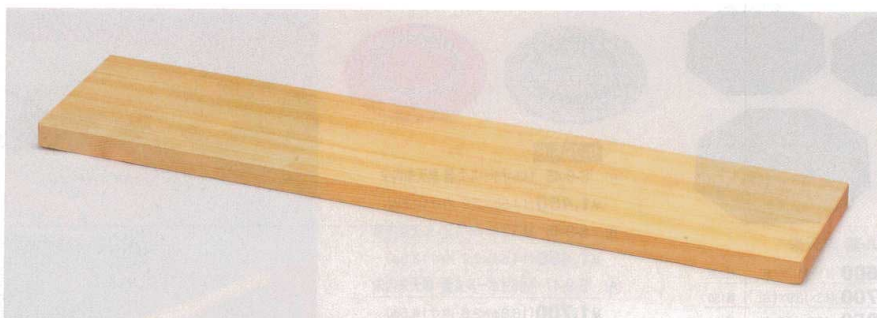

1. **9-794-9** 木めん切板 直送
- 1-563-11 ¥12,000 (90×20×3) 梱10

直送 商品はメーカーから直送の為、運賃は別途請求になります。

そば道具