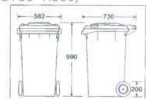

移動に便利なキャスター付