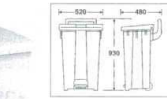

環境対応
塩ビ不使用
リサイクル促進