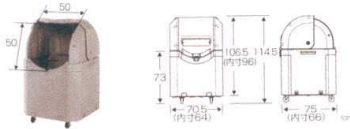

11-468-5
ワイドペールST 350
¥ 98,000 (W705・D750・H1,065)
●容量: 350ℓ
●重量: 19.8kg
●材質: ポリエチレン, 他

11-468-6
ワイドペールST 350 キャスター付き
¥ 106,000 (W705・D750・H1,145)
●容量: 350ℓ
●重量: 21.4kg
●材質: ポリエチレン, 他

ワイドペールST
500