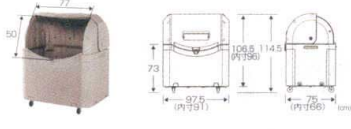

11-468-7
ワイドペールST 500
¥ 127,000 (W975・D750・H1,065)
●容量: 500ℓ
●重量: 22.9kg
●材質: ポリエチレン, 他

11-468-8
ワイドペールST 500 キャスター付き
¥ 135,000 (W975・D750・H1,145)
●容量: 500ℓ
●重量: 24.5kg
●材質: ポリエチレン, 他

ワイドペールST
800