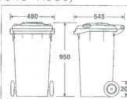

大きく開いてゴミが捨てやすい

240ℓ