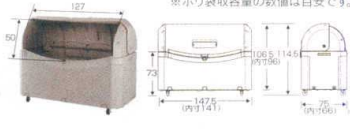

11-468-9
ワイドペールST 800
¥ 163,000 (W1,475・D750・H1,065)
●容量: 800ℓ
●重量: 35.5kg
●材質: ポリエチレン, 他

11-468-10
ワイドペールST 800 キャスター付き
¥ 171,000 (W1,475・D750・H1,145)
●容量: 800ℓ
●重量: 37.1kg
●材質: ポリエチレン, 他

運賃 このページの商品は荷造・運賃は別途料金となります。