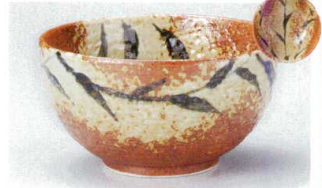

401-4-285 苜5.0深ボール
1,850円 15.5×8.2cm 36入
38915284

401-5-695 刈ダミ丸紋反井(有田焼)
1,800円 16×8.5cm (800cc) 3入
39519694

401-6-185 黒と赤絵刷毛5.5窯上井
1,890円 16.8×9cm
39418184

401-7-355 赤うず唐草たっぷり井
1,790円 15.2×9.3cm
41316351