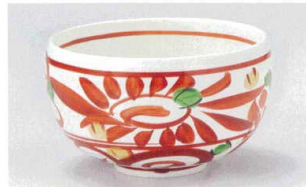

401-4-285 苜5.0深ボール
1,850円 15.5×8.2cm 36入
38915284

401-5-695 刈ダミ丸紋反井(有田焼)
1,800円 16×8.5cm (800cc) 3入
39519694

401-6-185 黒と赤絵刷毛5.5窯上井
1,890円 16.8×9cm
39418184

401-7-355 赤うず唐草たっぷり井
1,790円 15.2×9.3cm
41316351