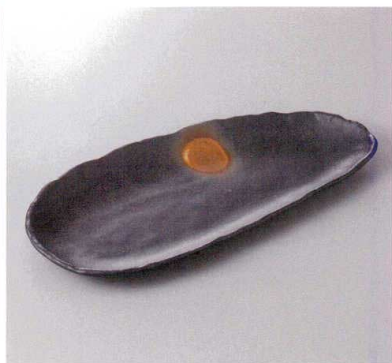

339-4-71F 4,050円 深草10.0小判鉢 30.3×20.6×3.8cm

339-5-5F 3,600円 白軸百人一首楕円皿 33.5×15×4.5cm

強化 339-6-71F 3,550円 粉引塗分け10.0楕円ボール 29.7×13.9×4.6cm

339-7-2F 2,700円 渦潮長盛皿 32.5×15.5×4.8cm

339-8-5F 2,500円 黒伊賀長盛鉢 28×15×7.8cm

339-9-77F 2,450円 備前12.0変形皿 36.5×16×2.5cm

339-10-77F 2,450円 伊賀帯12.0変形皿 35.8×16×2.5cm

339-11-71F 2,300円 アマ達分10.0舟型ボール 30×14×5cm

339-12-2F 1,850円 黄瀬戸四ッ足舟形盛鉢 31.5×13×4.5cm

刺身・向付

中鉢・小鉢・組小鉢

珍味  
高台小付・小付

菓子碗・蓋向・円  
松花堂