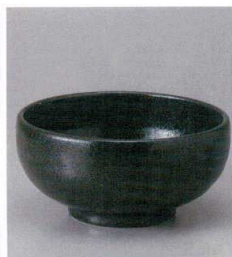

492-18-31F 1,560円
南蛮吹流し石目5.5高浜丼 17×8.5cm

492-23-52F 1,100円
ゆず黒高浜5.5丼 17.5×8.5cm