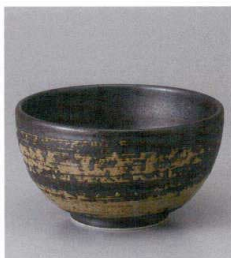

492-15-51F 2,600円
青地きんちやく5.5ボール 16.5×8.5cm