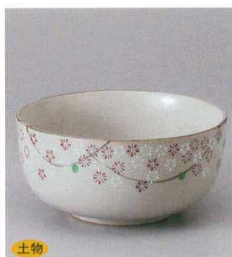

492-7-93F 2,700円
有田焼 変わら十草軽量丼(青) 5入 16×9cm 925cc

土物