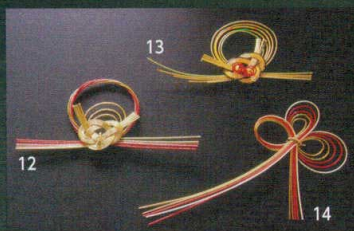

## 樹脂製水引飾り

■食品に直接触れても安心な樹脂製の水引飾りです。 ※材質：プラスチック

樹脂製水引飾り(100ケ入)

17-255-06 (26227) あわじ結び 5,800円 (1ヶ当り58円) 約9×9cm  
17-255-07 (26229) 変わり結び 4,800円 (1ヶ当り48円) 約9×6cm  
17-255-08 (26228) ハート結び 4,800円 (1ヶ当り48円) 約4×7cm

祝い飾り梅(100ケ入)

17-255-09 (63881) 6,200円 (1ヶ当り62円) 約φ4.5×7.5cm

祝い飾り紅梅(100ケ入)

17-255-10 (21080) 3,800円 (1ヶ当り38円) 約φ4.5×11cm

プチ祝い水引(100ケ入) あわじ結び(赤)

17-255-11 (25213) 4,500円 (1ヶ当り45円) 約6×9cm

水引祝飾り(100ケ入)

17-255-12 (26014) 錦 6,800円 (1ヶ当り68円) 約12.5×6.1cm  
17-255-13 (26015) 金 5,100円 (1ヶ当り51円) 約12×6cm  
17-255-14 (26016) 結び 4,200円 (1ヶ当り42円) 約6.5×14.5cm