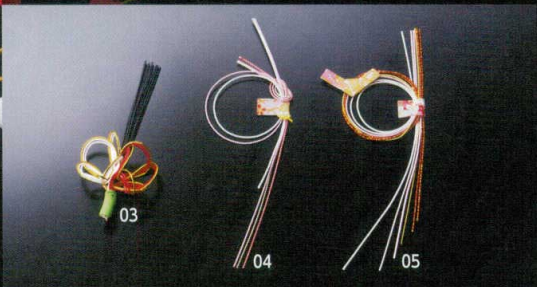

# 水引

細やかな心配りが  
演出に表れます。

水引もち花飾り(50ケ入)

17-255-01 (25878) 小 9,500円 (1ヶ当り190円) 約L17cm  
17-255-02 (25860) 大 12,000円 (1ヶ当り240円) 約L28cm

水引松竹梅飾り 紅白(50ケ入)

17-255-03 (26076) 小 5,800円 (1ヶ当り116円) 約5.5×10cm  
水引寿飾り(100ケ入)  
17-255-04 (26074) 爽(さやか) 7,500円 (1ヶ当り75円) 約4.6×15cm  
17-255-05 (26075) 雅 8,900円 (1ヶ当り89円) 約6×15cm