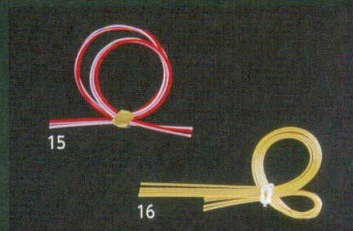

## 樹脂製水引飾り

■食品に直接触れても安心な樹脂製の水引飾りです。 ※材質：プラスチック

樹脂製水引飾り(100ケ入)

17-255-06 (26227) あわじ結び 5,800円 (1ヶ当り58円) 約9×9cm  
17-255-07 (26229) 変わり結び 4,800円 (1ヶ当り48円) 約9×6cm  
17-255-08 (26228) ハート結び 4,800円 (1ヶ当り48円) 約4×7cm

祝い飾り梅(100ケ入)

17-255-09 (63881) 6,200円 (1ヶ当り62円) 約φ4.5×7.5cm

祝い飾り紅梅(100ケ入)

17-255-10 (21080) 3,800円 (1ヶ当り38円) 約φ4.5×11cm

プチ祝い水引(100ケ入) あわじ結び(赤)

17-255-11 (25213) 4,500円 (1ヶ当り45円) 約6×9cm

水引祝飾り(100ケ入)

17-255-12 (26014) 錦 6,800円 (1ヶ当り68円) 約12.5×6.1cm  
17-255-13 (26015) 金 5,100円 (1ヶ当り51円) 約12×6cm  
17-255-14 (26016) 結び 4,200円 (1ヶ当り42円) 約6.5×14.5cm