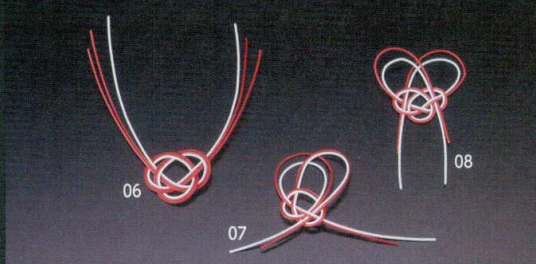

什器・備品  
363-438

サイン  
439-460

浴場用品  
461-467

説明・注意  
468-470

品名検索  
471-480

番号検索  
481-490

## 樹脂製水引飾り

■食品に直接触れても安心な樹脂製の水引飾りです。 ※材質：プラスチック

樹脂製水引飾り(100ケ入)

17-255-06 (26227) あわじ結び 5,800円 (1ヶ当り58円) 約9×9cm  
17-255-07 (26229) 変わり結び 4,800円 (1ヶ当り48円) 約9×6cm  
17-255-08 (26228) ハート結び 4,800円 (1ヶ当り48円) 約4×7cm