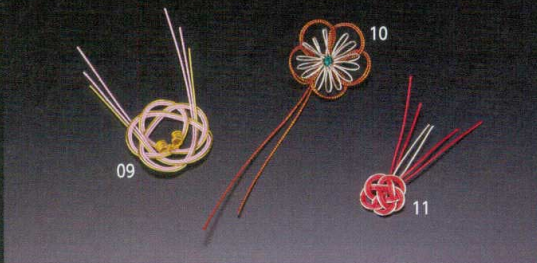

什器・備品  
363-438

サイン  
439-460

浴場用品  
461-467

説明・注意  
468-470

品名検索  
471-480

番号検索  
481-490

## 樹脂製水引飾り

■食品に直接触れても安心な樹脂製の水引飾りです。 ※材質：プラスチック

樹脂製水引飾り(100ケ入)

17-255-06 (26227) あわじ結び 5,800円 (1ヶ当り58円) 約9×9cm  
17-255-07 (26229) 変わり結び 4,800円 (1ヶ当り48円) 約9×6cm  
17-255-08 (26228) ハート結び 4,800円 (1ヶ当り48円) 約4×7cm