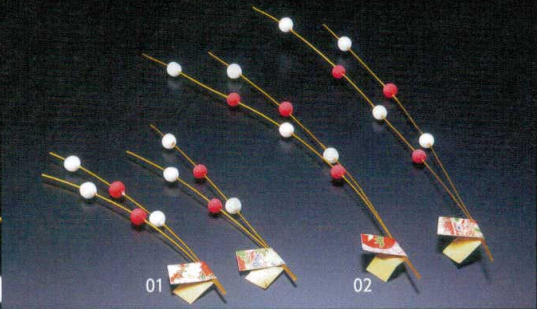

# 水引

細やかな心配りが  
演出に表れます。

水引もち花飾り(50ケ入)

17-255-01 (25878) 小 9,500円 (1ヶ当り190円) 約L17cm  
17-255-02 (25860) 大 12,000円 (1ヶ当り240円) 約L28cm

水引松竹梅飾り 紅白(50ケ入)

17-255-03 (26076) 小 5,800円 (1ヶ当り116円) 約5.5×10cm  
水引寿飾り(100ケ入)  
17-255-04 (26074) 爽(さやか) 7,500円 (1ヶ当り75円) 約4.6×15cm  
17-255-05 (26075) 雅 8,900円 (1ヶ当り89円) 約6×15cm