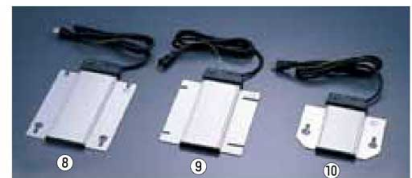

●料理の保温時に、チェーフィングの
底面に取り付けてご使用できます。
※フルオープンタイプでの御使用の際は
は、電源コードの取り扱いに十分ご
注意ください。

KINGO 電気式保温ユニット

⑧ DB-380(1/1・1/2タイプ用)
〈NTE-G1〉 6-1435-0801 ¥23,000
303×200×H20
電源:単相100V 消費電力:380W コード長さ:約1.7m
※KINGO 1/1・1/2タイプ専用です。

⑨ DB-280(2/3・丸・6704タイプ用)
〈NTE-H7〉 6-1435-0901 ¥22,000
280×200×H20
電源:単相100V 消費電力:280W コード長さ:約1.7m
※KINGO 2/3タイプ・丸6704専用です。

⑩ DB-180(丸A6710専用)
〈NTE-G0〉 6-1435-1001 ¥22,000
230×200×H20
電源:単相100V 消費電力:180W コード長さ:約1.7m
※P.1434⑧⑨丸チェーフィングにご使用できます。