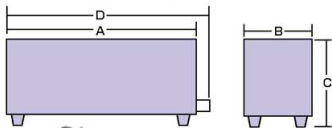

③ Ω18-0 二本パイプ焼鳥器(大)
(DYK-06) ¥28,000

- 6-0679-0301 LPガス
- 6-0679-0302 12A・13A
- 6-0679-0303 その他の都市ガス
- ①600×②140×③150×④710
- ガス消費量:LPG4.00kw(0.42kg/h)
- 都市ガス4.65kw(5,000kcal/h)
- ガス接続口:LPG・都市ガス共にφ9.5mm