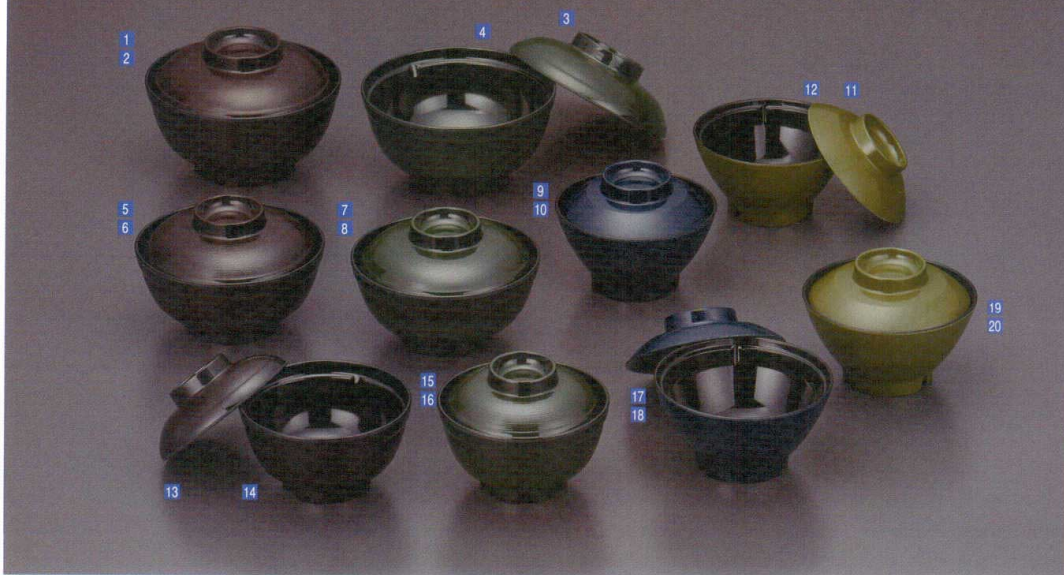

パンフレット番号	問合せ先	電話番号
20472-62	株式会社クイックパック	0564-59-3525

シリーズ紹介

和風 ふる里 ふるさと

ぬくもりのバリエーション

個性溢れる器の数々。気分に合わせて、組み合わせの楽しさも味わえます。

POINT

内側色付きタイプは、ご飯の白さを引き立てます。

使用食器 MB-785 GUK・MB-784 GUK 飯弁、MS-342 FYB 丸深皿、MB-621 F 丸小鉢、TH-220S KTM PBT塗り箸

内側色付きタイプ(容量：740~350ml)

9~12、17~20は、内側コーティングなのでご飯がこびりつきにくくなっています。

1	MB-787 TUK	飯弁蓋	140 × 41	¥760 (P.89)	11	MB-901 MTA	飯椀蓋	111 × 30	¥530 (P.96)
2	MB-786 TUK	飯弁	150 × 76・740ml	¥1,090 (P.89)	12	MB-900 MTUK	飯椀	120 × 66・350ml	¥890 (P.96)
3	MB-787 GUK	飯弁蓋	140 × 41	¥760 (P.89)	13	MB-783 TUK	飯弁蓋	110 × 35	¥630 (P.95)
4	MB-786 GUK	飯弁	150 × 76・740ml	¥1,090 (P.89)	14	MB-782 TUK	飯弁	120 × 66・400ml	¥870 (P.95)
5	MB-785 TUK	飯弁蓋	128 × 37	¥690 (P.91)	15	MB-783 GUK	飯弁蓋	110 × 35	¥630 (P.95)
6	MB-784 TUK	飯弁	138 × 67・540ml	¥970 (P.91)	16	MB-782 GUK	飯弁	120 × 66・400ml	¥870 (P.95)
7	MB-785 GUK	飯弁蓋	128 × 37	¥690 (P.91)	17	MB-903 AD	飯椀蓋	117 × 30	¥570 (P.93)
8	MB-784 GUK	飯弁	138 × 67・540ml	¥970 (P.91)	18	MB-902 ADUK	飯椀	126 × 67・410ml	¥920 (P.93)
9	MB-901 AD	飯椀蓋	111 × 30	¥530 (P.96)	19	MB-903 MTA	飯椀蓋	117 × 30	¥570 (P.93)
10	MB-900 ADUK	飯椀	120 × 66・350ml	¥890 (P.96)	20	MB-902 MTUK	飯椀	126 × 67・410ml	¥920 (P.93)