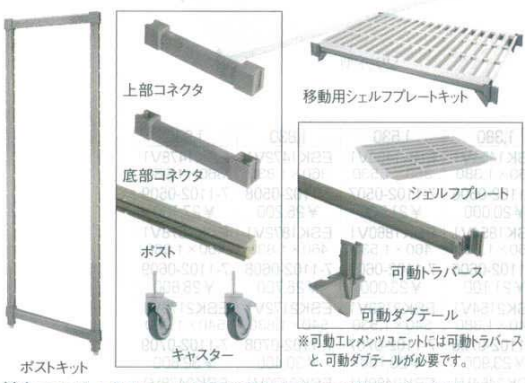

パンフレット番号	問合せ先	電話番号
20479-1103	株式会社クイックパック	0564-59-3525

1103 厨房用品 棚・ワゴン シェルフ 棚・シェルフ TKG

- 料理道具
- 調理小物
- 調理機械
- 厨房機器
- サビビス
- 喫茶用品
- 鉄板焼用品
- 製菓用品
- 皿・フタ
- 洗浄用
- 清掃用品
- 白衣靴
- 消耗品
- パンクエーター
- フラット
- ウエハ
- 卓上備品
- 料理演出
- グラス
- ホテル
- 椅子
- サイン
- 店舗備品

①②③移動用

基本ユニット ● 基本ユニット1個に必要なポストキット2個、トラバース8個、ダブルテール32個、シェルフプレートがついてきます。

① キャンブロ 460ベンチ型 移動用カムシェルビング4段セット プレミアム (奥行460mm) (DKY-87) ㊦

高さ(mm)	間口(mm)	910	1,070	1,220	1,380	1,530
1,778	4段	EMSK1836V1	EMSK1842V1	EMSK1848V1	EMSK1854V1	EMSK1860V1
		EMU183670V4	EMU184270V4	EMU184870V4	EMU185470V4	EMU186070V4
1,980	4段	EMU183678V4	EMU184278V4	EMU184878V4	EMU185478V4	EMU186078V4
		7-1103-0101	7-1103-0102	7-1103-0103	7-1103-0104	7-1103-0105
		¥143,400	¥154,600	¥158,600	¥169,400	¥177,000
1,980	4段	EMU183678V4	EMU184278V4	EMU184878V4	EMU185478V4	EMU186078V4
		7-1103-0106	7-1103-0107	7-1103-0108	7-1103-0109	7-1103-0110
		¥144,200	¥155,400	¥159,400	¥170,200	¥177,800

付属キャスター: 自在・ストップ付EMCWB×4個

② キャンブロ 540ベンチ型 移動用カムシェルビング4段セット プレミアム (奥行540mm) (DKY-88) ㊦

高さ(mm)	間口(mm)	910	1,070	1,220	1,380	1,530
1,778	4段	EMSK2136V1	EMSK2142V1	EMSK2148V1	EMSK2154V1	EMSK2160V1
		EMU213670V4	EMU214270V4	EMU214870V4	EMU215470V4	EMU216070V4
1,980	4段	EMU213678V4	EMU214278V4	EMU214878V4	EMU215478V4	EMU216078V4
		7-1103-0201	7-1103-0202	7-1103-0203	7-1103-0204	7-1103-0205
		¥151,600	¥164,400	¥169,200	¥182,000	¥190,400
1,980	4段	EMU213678V4	EMU214278V4	EMU214878V4	EMU215478V4	EMU216078V4
		7-1103-0206	7-1103-0207	7-1103-0208	7-1103-0209	7-1103-0210
		¥152,200	¥165,000	¥169,800	¥182,600	¥191,000