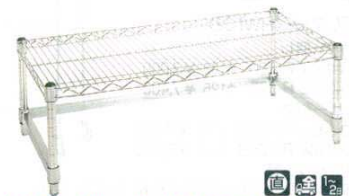

⑤ サンコー プラスチック棚L (ポリプロピレン)

<HTN-01> U 7-1112-0501 ¥63,850

1,200×450×H1,796
棚板:1,200×450 4枚
脚:H490 12本
耐荷質量:120kg(棚板1枚当り)

⑥ サンコー プラスチック棚N (ポリプロピレン)

<HTN-02> U 7-1112-0601 ¥46,980

900×450×H1,820
棚板:900×450 5枚
脚:H370 16本
耐荷質量:120kg(棚板1枚当り)

■組立て方法

CAMBRO スロットトップタイプ(溝つきトップ)ダニッジラック

床に直置きできない梱包食材の開封作業や、一時保管など荷置き台として最適です。

乾燥、冷蔵、冷凍用に最適です。たいへん頑丈なポリエチレン製で、さび付いたりしません。
最大積載量、DRS300とDRS360タイプは680kgまで(4本の脚)、DRS480タイプは1,360kgまでです。(6本の脚で最大積載量をしっかりと支えます。)さらさらした表面で、掃除もしやすく、スチーム洗いもできます。組み立ての必要はなく、すぐ御使用になれます。

⑦ キャンプロ ダニッジラック スロットトップタイプ S <HDN-02>

		サイズ	最大積載量(kg)	
7-1112-0701	DRS-300	760×535×H 300	680	¥54,000
7-1112-0702	DRS-360	915×535×H 300	680	¥58,000
7-1112-0703	DRS-480	1,220×535×H 300	1,360	¥70,000

⑧ スーパータイプ ダンネージラック <HDV-07> U