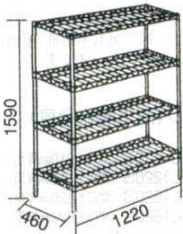

● MU460シリーズ (奥行460mm) セット (HEL-22) U						
		② 棚のみ (1枚) (HEL-18) U						
		MU610 460×605	MU760 460×758	MU910 460×910	MU1070 460×1,062	MU1220 460×1,212	MU1520 460×1,518	MU1820 460×1,821
① 柱のみ (1本) (HEL-17) U	7-1120-0201	7-1120-0202	7-1120-0203	7-1120-0204	7-1120-0205	7-1120-0206	7-1120-0207	
	¥ 7,600	¥ 8,300	¥ 9,400	¥ 10,200	¥ 11,700	¥ 14,400	¥ 16,500	
P1390 φ25×1,384	4段	7-1120-0301	7-1120-0302	7-1120-0303	7-1120-0304	7-1120-0305	7-1120-0306	7-1120-0307
		¥ 43,200	¥ 46,000	¥ 50,400	¥ 53,600	¥ 59,600	¥ 70,400	¥ 78,800
7-1120-0101	5段	7-1120-0308	7-1120-0309	7-1120-0310	7-1120-0311	7-1120-0312	7-1120-0313	7-1120-0314
		¥ 3,200	¥ 50,800	¥ 54,300	¥ 59,800	¥ 63,800	¥ 71,300	¥ 85,300
P1590 φ25×1,587	4段	7-1120-0315	7-1120-0316	7-1120-0317	7-1120-0318	7-1120-0319	7-1120-0320	7-1120-0321
		¥ 3,700	¥ 45,200	¥ 48,000	¥ 52,400	¥ 55,600	¥ 61,600	¥ 72,400
7-1120-0102	5段	7-1120-0322	7-1120-0323	7-1120-0324	7-1120-0325	7-1120-0326	7-1120-0327	7-1120-0328
		¥ 3,700	¥ 52,800	¥ 56,300	¥ 61,800	¥ 65,800	¥ 73,300	¥ 97,300
P1900 φ25×1,892	4段	7-1120-0329	7-1120-0330	7-1120-0331	7-1120-0332	7-1120-0333	7-1120-0334	7-1120-0335
		¥ 4,600	¥ 48,800	¥ 51,600	¥ 56,000	¥ 59,200	¥ 65,200	¥ 84,400
7-1120-0103	5段	7-1120-0336	7-1120-0337	7-1120-0338	7-1120-0339	7-1120-0340	7-1120-0341	7-1120-0342
		¥ 4,600	¥ 56,400	¥ 59,900	¥ 65,400	¥ 69,400	¥ 76,900	¥ 100,900
P2200 φ25×2,197	4段	7-1120-0343	7-1120-0344	7-1120-0345	7-1120-0346	7-1120-0347	7-1120-0348	7-1120-0349
		¥ 5,200	¥ 51,200	¥ 54,000	¥ 58,400	¥ 61,600	¥ 67,600	¥ 86,800
7-1120-0104	5段	7-1120-0350	7-1120-0351	7-1120-0352	7-1120-0353	7-1120-0354	7-1120-0355	7-1120-0356
		¥ 5,200	¥ 58,800	¥ 62,300	¥ 67,800	¥ 71,800	¥ 79,300	¥ 103,300

		● LUシリーズ (奥行610mm) セット (HEL-23) U				
		② 棚のみ (1枚) (HEL-18) U				
		LU760 613×758	LU910 613×910	LU1070 613×1,062	LU1220 613×1,212	LU1520 613×1,518
① 柱のみ (1本) (HEL-17) U	7-1120-0208	7-1120-0209	7-1120-0210	7-1120-0211	7-1120-0212	
	¥ 10,100	¥ 12,600	¥ 14,000	¥ 16,100	¥ 19,400	
P1390 φ25×1,384	4段	7-1120-0401	7-1120-0402	7-1120-0403	7-1120-0404	7-1120-0405
		¥ 53,200	¥ 63,200	¥ 68,800	¥ 77,200	¥ 90,400
7-1120-0101	5段	7-1120-0406	7-1120-0407	7-1120-0408	7-1120-0409	7-1120-0410
		¥ 3,200	¥ 63,300	¥ 75,800	¥ 82,800	¥ 93,300
P1590 φ25×1,587	4段	7-1120-0411	7-1120-0412	7-1120-0413	7-1120-0414	7-1120-0415
		¥ 3,700	¥ 55,200	¥ 65,200	¥ 70,800	¥ 79,200
7-1120-0102	5段	7-1120-0416	7-1120-0417	7-1120-0418	7-1120-0419	7-1120-0420
		¥ 3,700	¥ 65,300	¥ 77,800	¥ 84,800	¥ 95,300
P1900 φ25×1,892	4段	7-1120-0421	7-1120-0422	7-1120-0423	7-1120-0424	7-1120-0425
		¥ 4,600	¥ 58,800	¥ 68,800	¥ 74,400	¥ 82,800
7-1120-0103	5段	7-1120-0426	7-1120-0427	7-1120-0428	7-1120-0429	7-1120-0430
		¥ 4,600	¥ 68,900	¥ 81,400	¥ 88,400	¥ 98,900
P2200 φ25×2,197	4段	7-1120-0431	7-1120-0432	7-1120-0433	7-1120-0434	7-1120-0435
		¥ 5,200	¥ 61,200	¥ 71,200	¥ 76,800	¥ 85,200
7-1120-0104	5段	7-1120-0436	7-1120-0437	7-1120-0438	7-1120-0439	7-1120-0440
		¥ 5,200	¥ 71,300	¥ 83,800	¥ 90,800	¥ 101,300