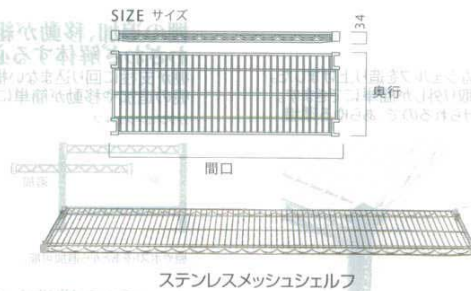

パンフレット番号	問合せ先	電話番号
20479-1123	株式会社クイックパック	0564-59-3525

1123 厨房用品

棚・ワゴン

棚・シェルフ

TKG

① カワジュン ステンレスメッシュシェルフ+ステンレスポスト 奥行300mmシリーズセット (HKW-14) 目

奥行 (mm)	高さ (mm)	間口 (mm)	間口 (mm)				
			600	720	900	1,200	1,500
1,200	4段	7-1123-0101	¥76,000	¥82,400	¥88,800	¥100,000	¥120,000
		7-1123-0106	¥78,800	¥85,200	¥90,800	¥102,800	¥122,800
1,500	4段	7-1123-0111	¥90,800	¥98,800	¥105,800	¥120,800	¥145,800
		7-1123-0116	¥90,800	¥98,800	¥105,800	¥120,800	¥145,800
1,800	4段	7-1123-0121	¥82,400	¥88,800	¥94,400	¥106,400	¥126,400
		7-1123-0126	¥94,400	¥102,400	¥109,400	¥124,400	¥149,400
2,100	4段	7-1123-0131	¥86,800	¥93,200	¥98,800	¥110,800	¥130,800
		7-1123-0136	¥98,800	¥106,800	¥113,800	¥128,800	¥153,800

② カワジュン ステンレスメッシュシェルフ+ステンレスポスト 奥行350mmシリーズセット (HKW-15) 目

奥行 (mm)	高さ (mm)	間口 (mm)	間口 (mm)				
			600	720	900	1,200	1,500
1,200	4段	7-1123-0201	¥80,000	¥86,000	¥94,000	¥108,000	¥130,800
		7-1123-0206	¥93,000	¥100,500	¥110,500	¥128,000	¥156,500
1,500	4段	7-1123-0211	¥82,800	¥88,800	¥96,800	¥110,800	¥133,600
		7-1123-0216	¥95,800	¥103,300	¥113,300	¥130,800	¥159,300
1,800	4段	7-1123-0221	¥86,400	¥92,400	¥100,400	¥114,400	¥137,200
		7-1123-0226	¥99,400	¥107,900	¥117,900	¥134,400	¥162,900
2,100	4段	7-1123-0231	¥90,800	¥96,800	¥104,800	¥118,800	¥141,600
		7-1123-0236	¥103,800	¥111,300	¥121,300	¥138,800	¥167,300

③ カワジュン ステンレスメッシュシェルフ+ステンレスポスト 奥行450mmシリーズセット (HKW-16) 目

奥行 (mm)	高さ (mm)	間口 (mm)	間口 (mm)				
			600	720	900	1,200	1,500
1,200	4段	7-1123-0301	¥84,000	¥94,400	¥104,000	¥123,600	¥152,800
		7-1123-0306	¥98,000	¥111,000	¥123,000	¥147,500	¥184,000
1,500	4段	7-1123-0311	¥86,800	¥97,200	¥106,800	¥126,400	¥155,600
		7-1123-0316	¥100,800	¥113,800	¥125,800	¥150,300	¥186,800
1,800	4段	7-1123-0321	¥90,400	¥100,800	¥110,400	¥130,000	¥159,200
		7-1123-0326	¥104,400	¥117,400	¥129,400	¥153,900	¥190,400
2,100	4段	7-1123-0331	¥94,800	¥105,200	¥114,800	¥134,400	¥163,600
		7-1123-0336	¥108,800	¥121,800	¥133,800	¥158,300	¥194,800