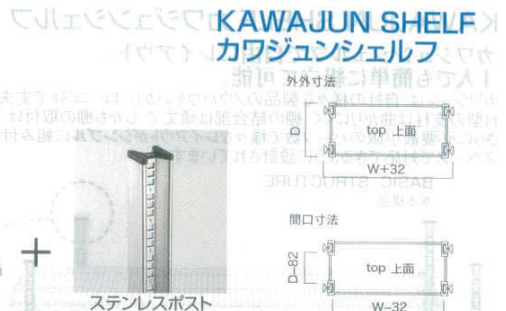

パンフレット番号	問合せ先	電話番号
20479-1123	株式会社クイックパック	0564-59-3525

1123 厨房用品

棚・ワゴン

棚・シェルフ

TKG

① カワジュン ステンレスメッシュシェルフ+ステンレスポスト 奥行300mmシリーズセット (HKW-14) 目

奥行 (mm)	高さ (mm)	間口 (mm)	間口 (mm)				
			600	720	900	1,200	1,500
1,200	4段	7-1123-0101	¥76,000	¥82,400	¥88,800	¥100,000	¥120,000
		7-1123-0106	¥78,800	¥85,200	¥90,800	¥102,800	¥122,800
1,500	4段	7-1123-0111	¥90,800	¥98,800	¥105,800	¥120,800	¥145,800
		7-1123-0116	¥90,800	¥98,800	¥105,800	¥120,800	¥145,800
1,800	4段	7-1123-0121	¥82,400	¥88,800	¥94,400	¥106,400	¥126,400
		7-1123-0126	¥94,400	¥102,400	¥109,400	¥124,400	¥149,400
2,100	4段	7-1123-0131	¥86,800	¥93,200	¥98,800	¥110,800	¥130,800
		7-1123-0136	¥98,800	¥106,800	¥113,800	¥128,800	¥153,800

② カワジュン ステンレスメッシュシェルフ+ステンレスポスト 奥行350mmシリーズセット (HKW-15) 目

奥行 (mm)	高さ (mm)	間口 (mm)	間口 (mm)				
			600	720	900	1,200	1,500
1,200	4段	7-1123-0201	¥80,000	¥86,000	¥94,000	¥108,000	¥130,800
		7-1123-0206	¥93,000	¥100,500	¥110,500	¥128,000	¥156,500
1,500	4段	7-1123-0211	¥82,800	¥88,800	¥96,800	¥110,800	¥133,600
		7-1123-0216	¥95,800	¥103,300	¥113,300	¥130,800	¥159,300
1,800	4段	7-1123-0221	¥86,400	¥92,400	¥100,400	¥114,400	¥137,200
		7-1123-0226	¥99,400	¥107,900	¥117,900	¥134,400	¥162,900
2,100	4段	7-1123-0231	¥90,800	¥96,800	¥104,800	¥118,800	¥141,600
		7-1123-0236	¥103,800	¥111,300	¥121,300	¥138,800	¥167,300