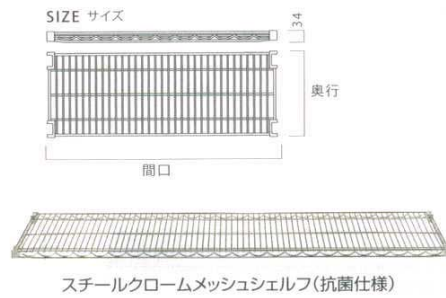

パンフレット番号	問合せ先	電話番号
20479-1124	株式会社クイックパック	0564-59-3525

商品 WEBで探す TKG カタログ 検索

ご注文の際は、注文コードをご記入ください。

TKG 1124

KAWAJUN SHELF
カワジュンシェルフ

スチールクロームメッシュシェルフ(抗菌仕様)

スチールポスト

① カワジュン スチールメッシュシェルフ+スチールポスト 奥行300mmシリーズセット (HKW-18) 目

② カワジュン スチールメッシュシェルフ+スチールポスト 奥行350mmシリーズセット (HKW-19) 目

奥行 (mm)	層数	間口 (mm)				
		600	720	900	1,200	1,500
1,200	4段	7-1124-0201 ¥39,600	7-1124-0202 ¥41,600	7-1124-0203 ¥44,400	7-1124-0204 ¥53,600	7-1124-0205 ¥64,400
	5段	7-1124-0206 ¥46,300	7-1124-0207 ¥48,800	7-1124-0208 ¥52,300	7-1124-0209 ¥63,800	7-1124-0210 ¥77,300
1,500	4段	7-1124-0211 ¥41,600	7-1124-0212 ¥43,600	7-1124-0213 ¥46,400	7-1124-0214 ¥55,600	7-1124-0215 ¥66,400
	5段	7-1124-0216 ¥48,300	7-1124-0217 ¥50,800	7-1124-0218 ¥54,300	7-1124-0219 ¥65,800	7-1124-0220 ¥79,300
1,800	4段	7-1124-0221 ¥45,200	7-1124-0222 ¥47,200	7-1124-0223 ¥50,000	7-1124-0224 ¥59,200	7-1124-0225 ¥70,000
	5段	7-1124-0226 ¥51,900	7-1124-0227 ¥54,400	7-1124-0228 ¥57,900	7-1124-0229 ¥69,400	7-1124-0230 ¥82,900
2,100	4段	7-1124-0231 ¥47,600	7-1124-0232 ¥49,600	7-1124-0233 ¥52,400	7-1124-0234 ¥61,600	7-1124-0235 ¥72,400
	5段	7-1124-0236 ¥54,300	7-1124-0237 ¥56,800	7-1124-0238 ¥60,300	7-1124-0239 ¥71,800	7-1124-0240 ¥85,300