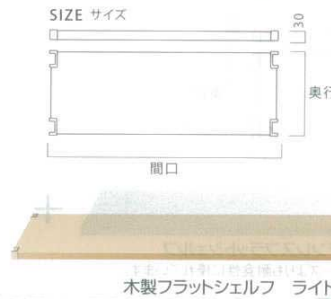

木製フラットシェルフ ライト

パンフレット番号	問合せ先	電話番号
20479-1127	株式会社クイックパック	0564-59-3525

1127 厨房用品

棚・ワゴン

棚・シェルフ

TKG