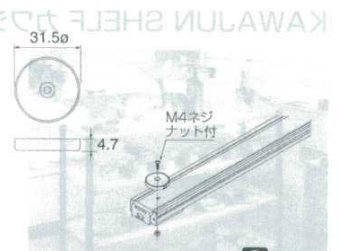

パンフレット番号	問合せ先	電話番号
20479-1129	株式会社クイックパック	0564-59-3525

1129 厨房用品

棚・ワゴン

棚・シェルフ

TKG

① LED棚下照明(昼光色)〈ZTN-01〉

消費電力	長さ	価格
7-1129-0101 NXGS 600DC 560×43 5.9W	200	¥16,500
7-1129-0102 NXGS 900DC 860×43 10.0W	300	¥19,500
7-1129-0103 NXGS1200DC 1,160×43 14.1W	400	¥25,000

電源:単相100V 50/60Hz
●電源アダプター不要で簡単に取付が出来ます。

② LED棚下照明(電球色)〈ZTN-02〉

消費電力	長さ	価格
7-1129-0201 NXGS 600LC 560×43 5.9W	200	¥16,500
7-1129-0202 NXGS 900LC 860×43 10.0W	300	¥19,500
7-1129-0203 NXGS1200LC 1,160×43 14.1W	400	¥25,000

③ LED棚下照明用 強力マグネット SMG (2ヶ組)

〈ZTN-03〉 7-1129-0301	¥930

φ31.5