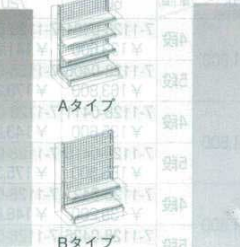

⑨ ギョンドラ什器 メッシュタイプ (HHS-09)